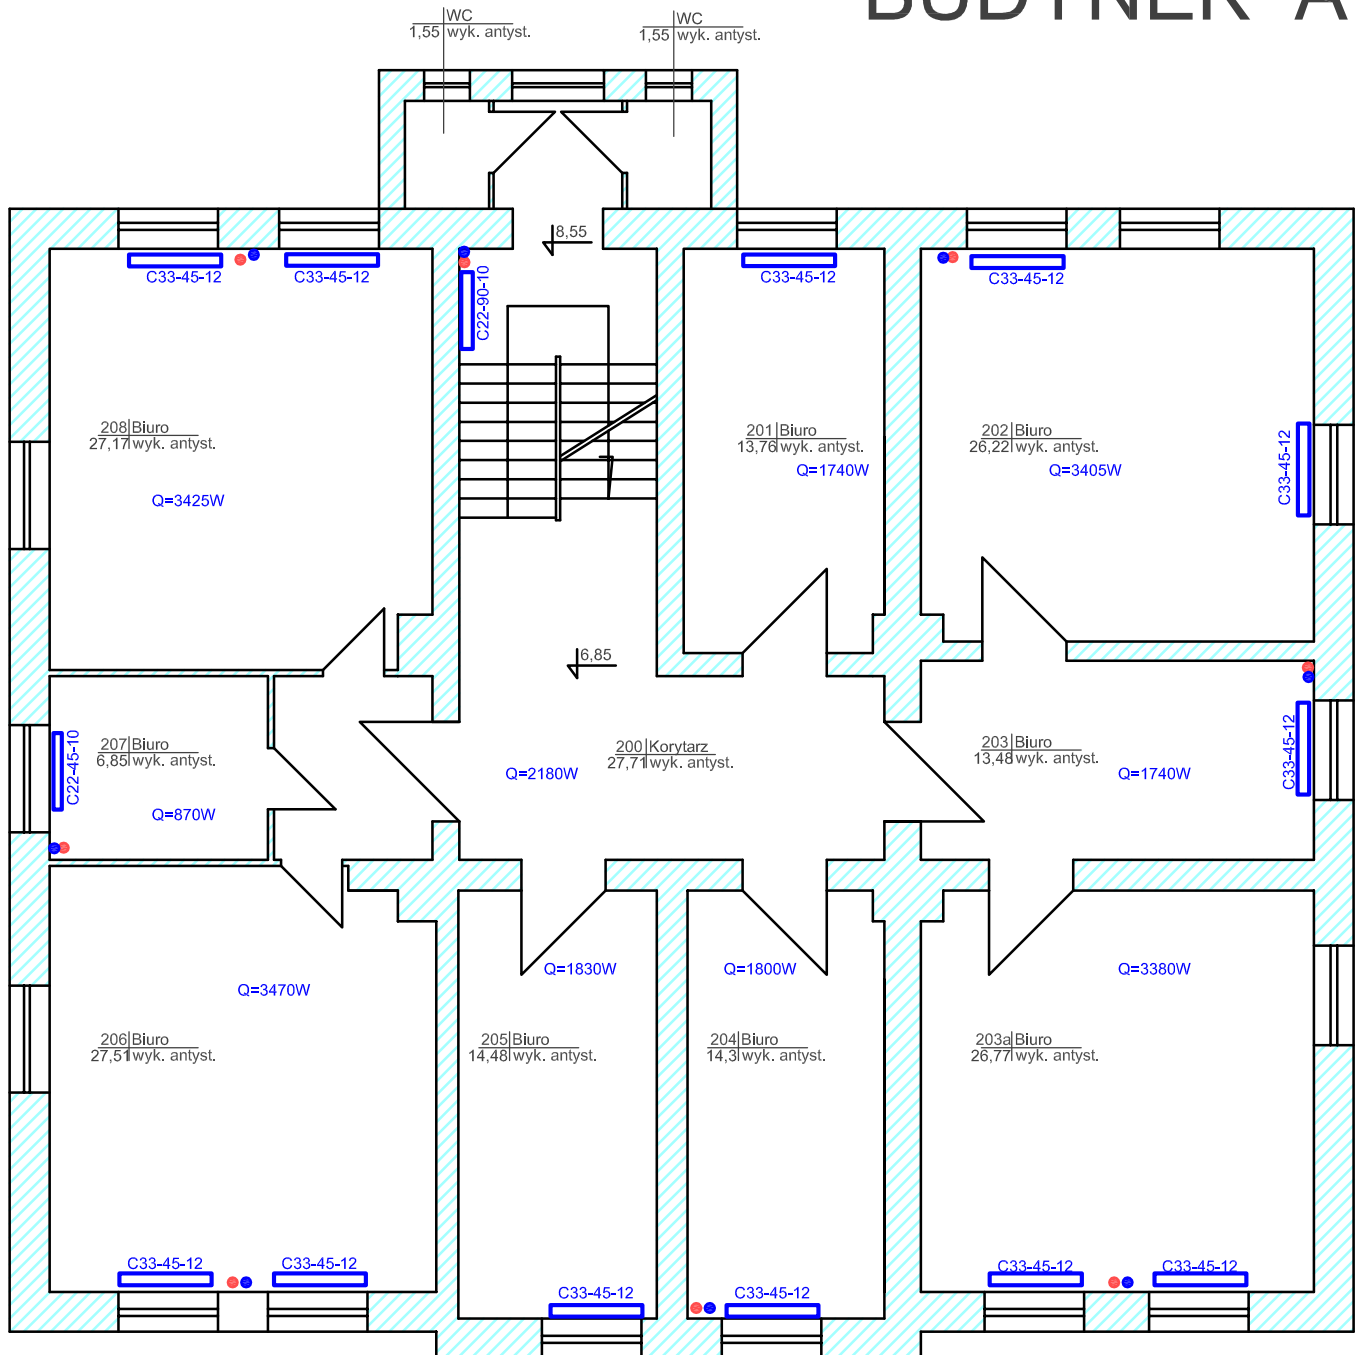

BUDYNEK A

II PIĘTRO

nowe grzejniki

07.2017

WARIANT 1

(Wymiana wszystkich grzejników)

Grzejniki dobrane do parametrów 70/55