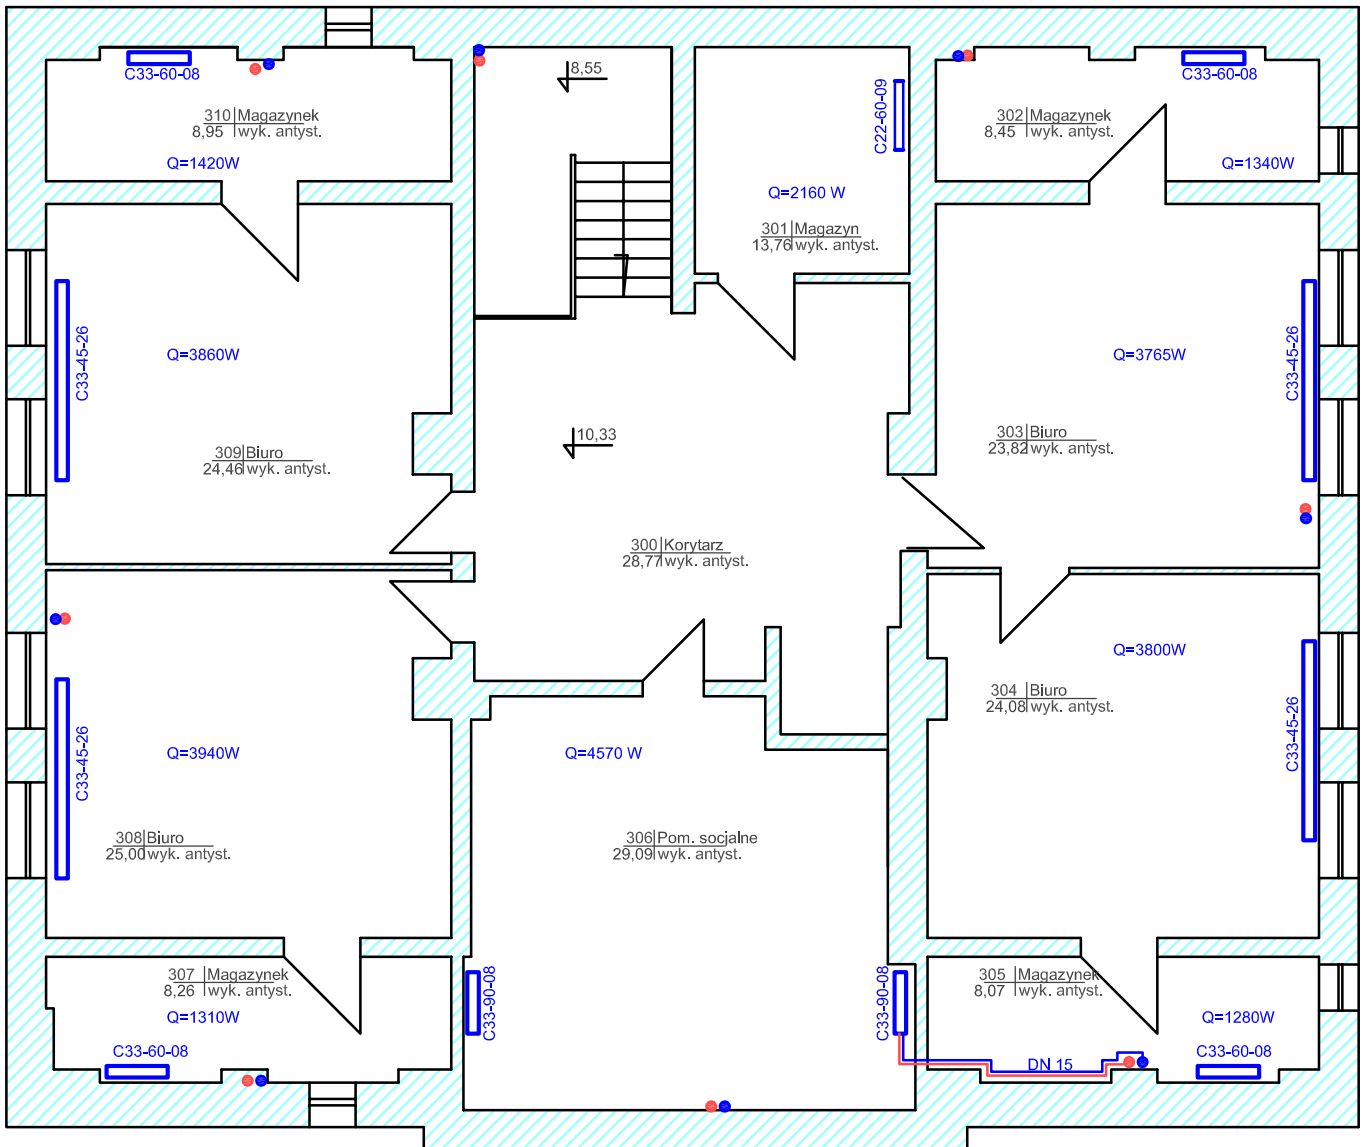

BUDYNEK A

III PIĘTRO

nowe grzejniki

07.2017

WARIANT 1 (Wymiana wszystkich grzejników)

Grzejniki dobrane do parametrów 70/55