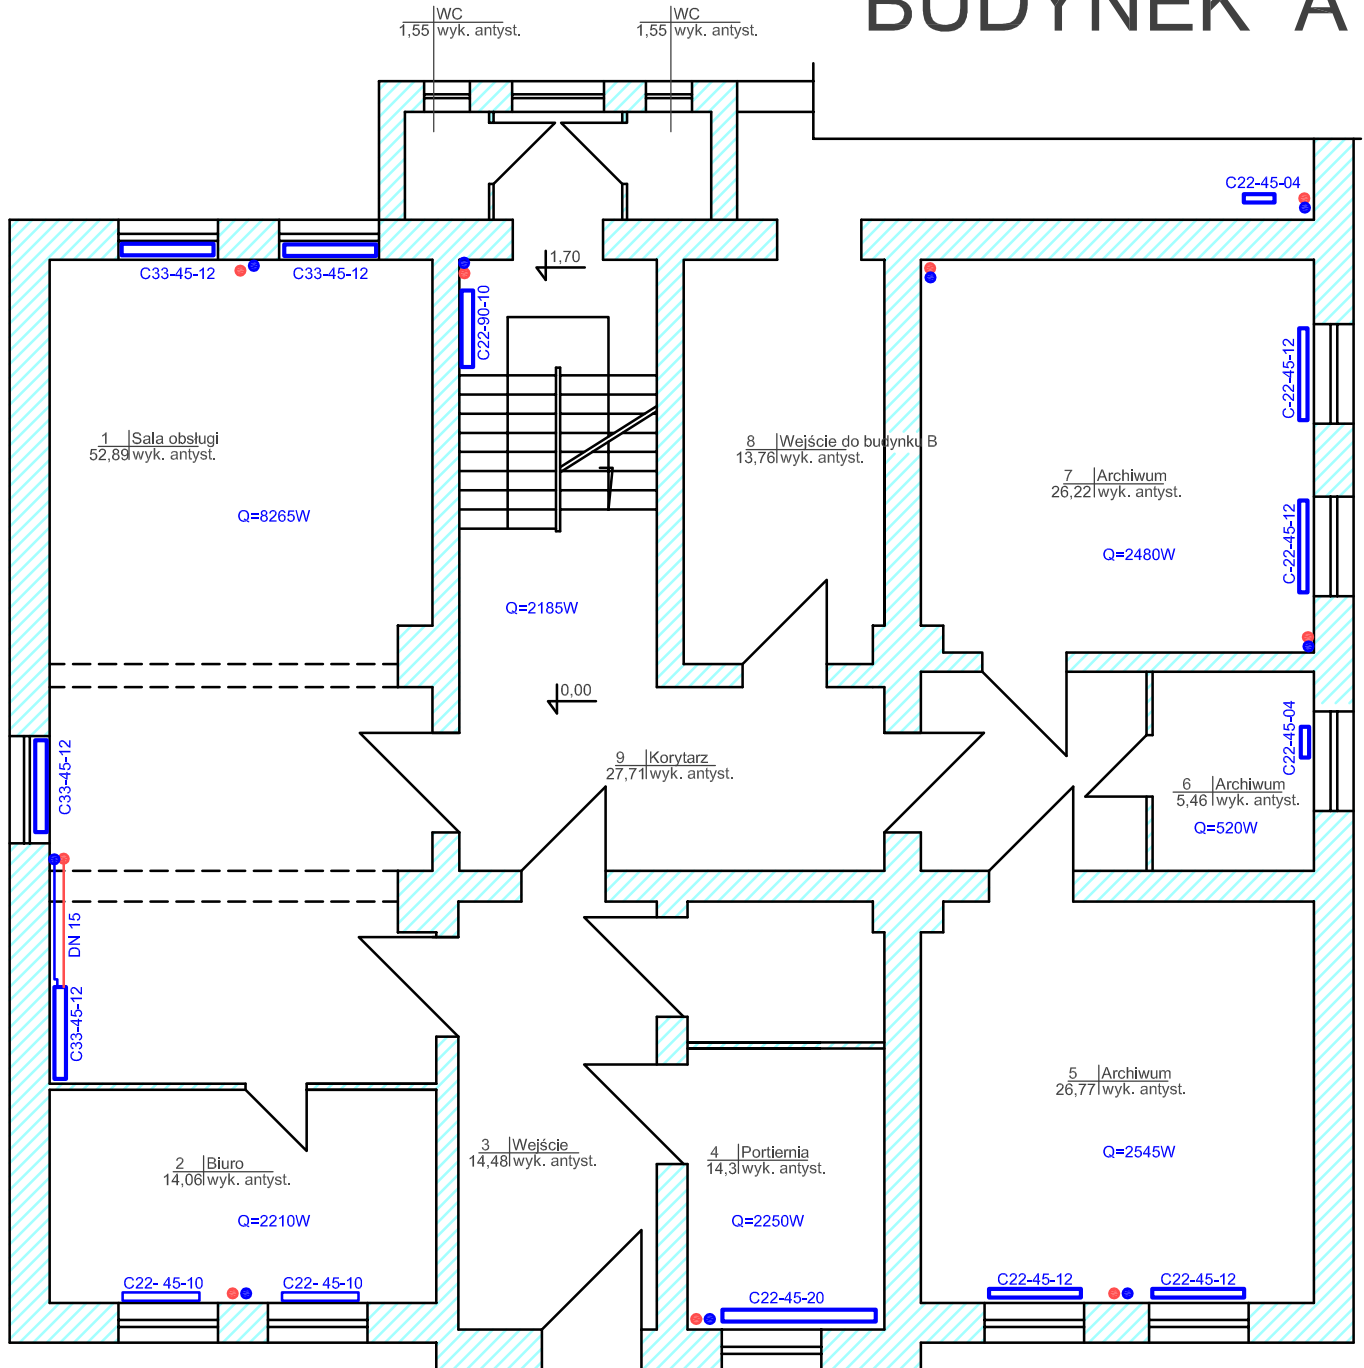

BUDYNEK A

PARTER nowe grzejniki

07.2017

WARIANT 1 (Wymiana wszystkich grzejników)

Grzejniki dobrane do parametrów 70/55