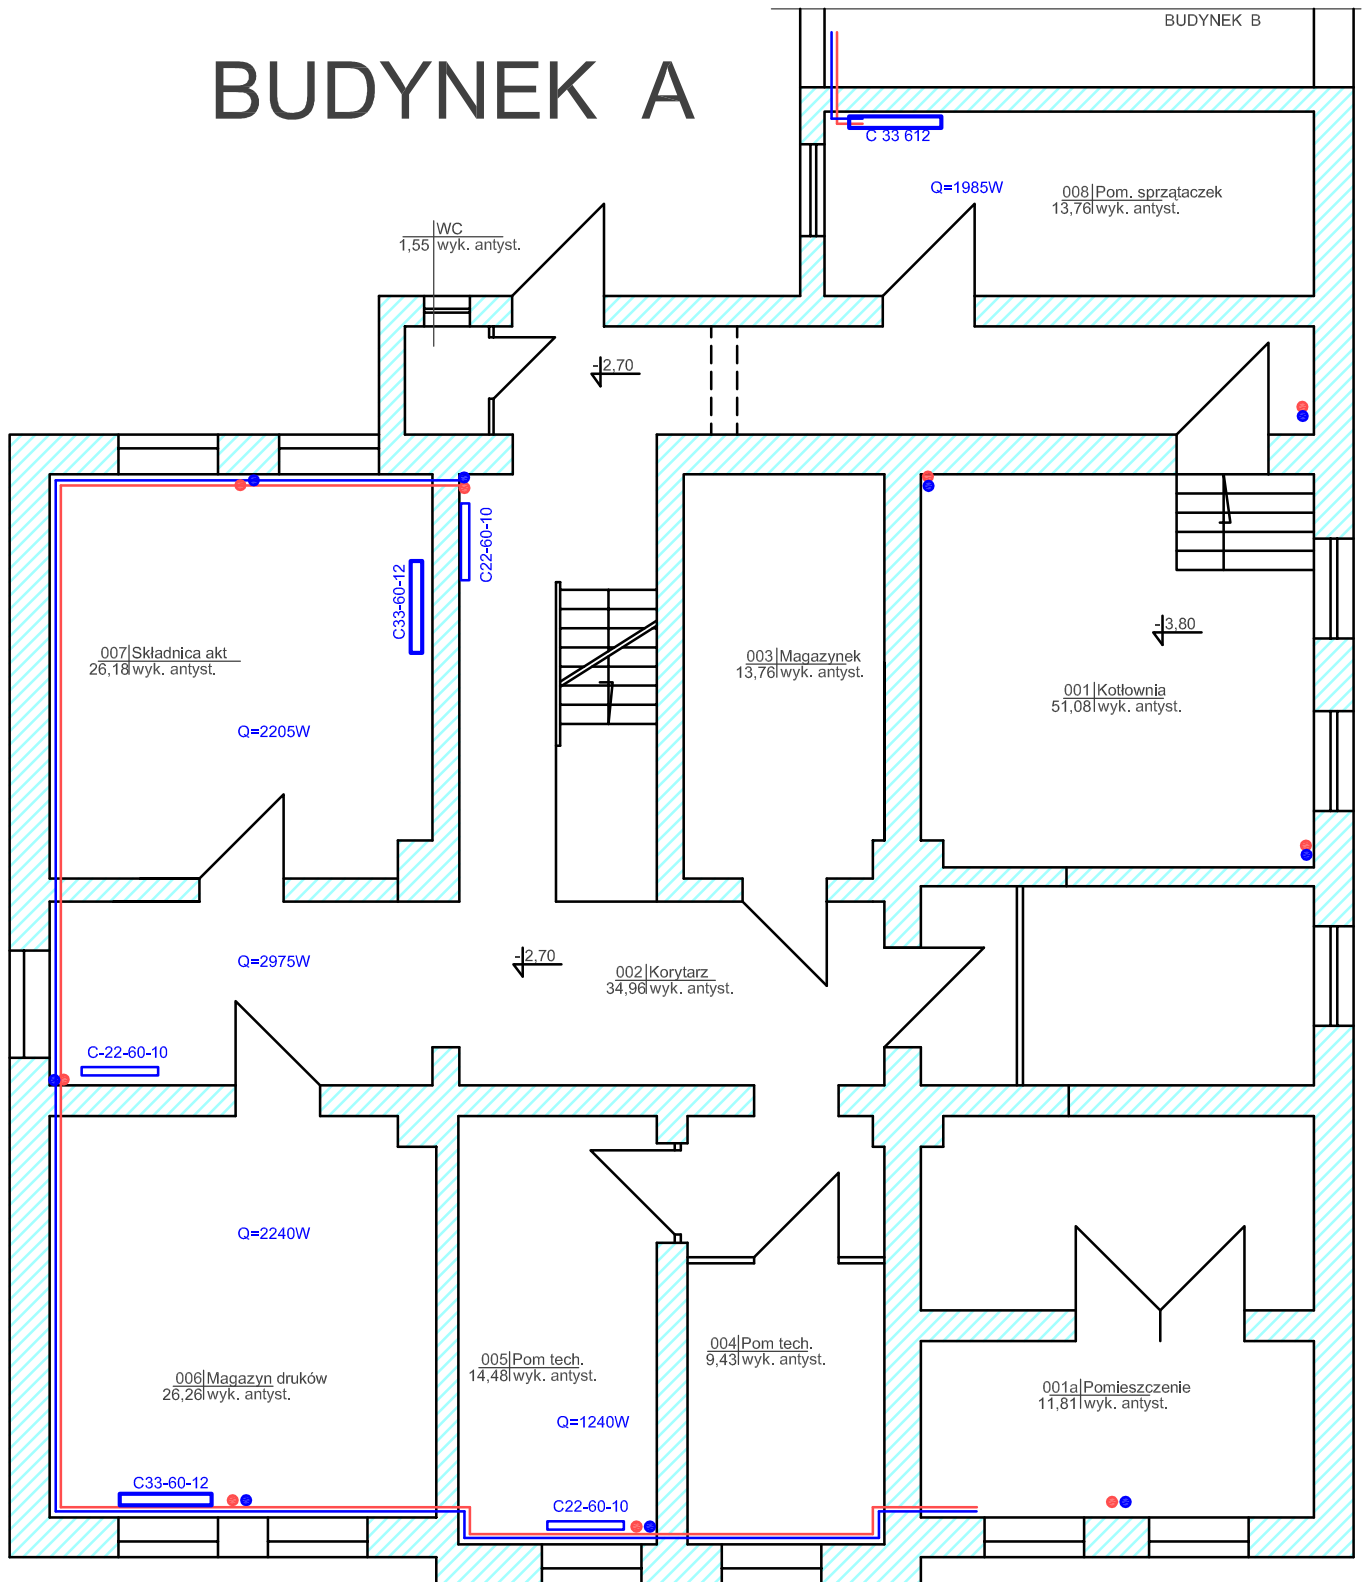

BUDYNEK A

PIWNICA nowe grzejniki

07.2017

WARIANT 1 (Wymiana wszystkich grzejników)

Grzejniki dobrane do parametrów 70/55