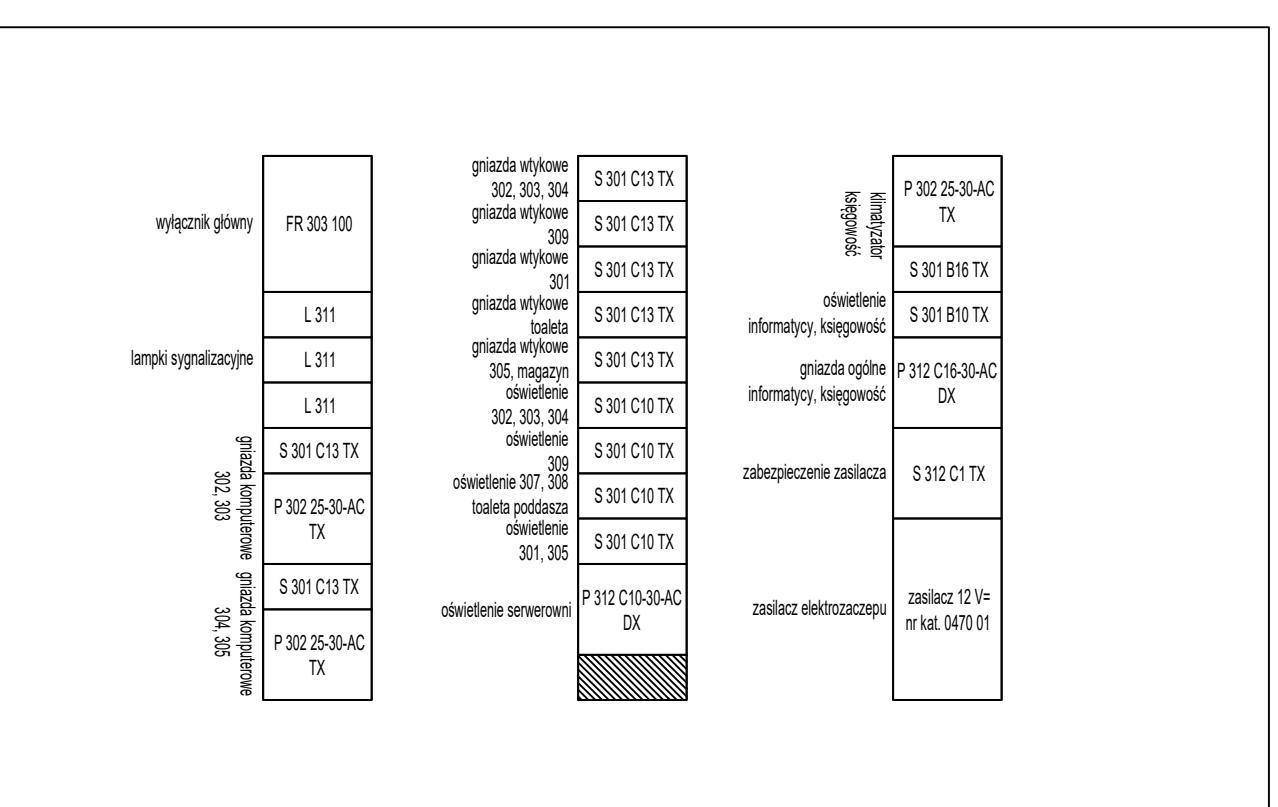

istniejąca tablica A

istniejąca tablica B

istniejąca tablica TK 3

nowa tablica AB

nowa tablica TK 3

NEDBOX 3x12 (LEGRAND)

NEDBOX 3x12 (LEGRAND)

dolna krawędź projektowanych tablic na wysokości  
dolnej krawędzi rozdzielni odmażania rynien  
aparaty firmy LEGRAND

<p><b>NOBILE POLSKA SP. Z O.O.</b> Warszawa, ul. Codebskiego 25</p>	
obiekt	Kasa Rolniczego Ubezpieczenia Społecznego
adres	Warszawa, ul. Mińska 25
branża	instalacje elektryczne
tytuł rysunku	elewacje tablic istniejących i projektowanych
projektował	Witold Mazurek upr. Wa-831/94
projektował	---
projektował	---
podz.:	---
rys. nr	E6
październik 2017	