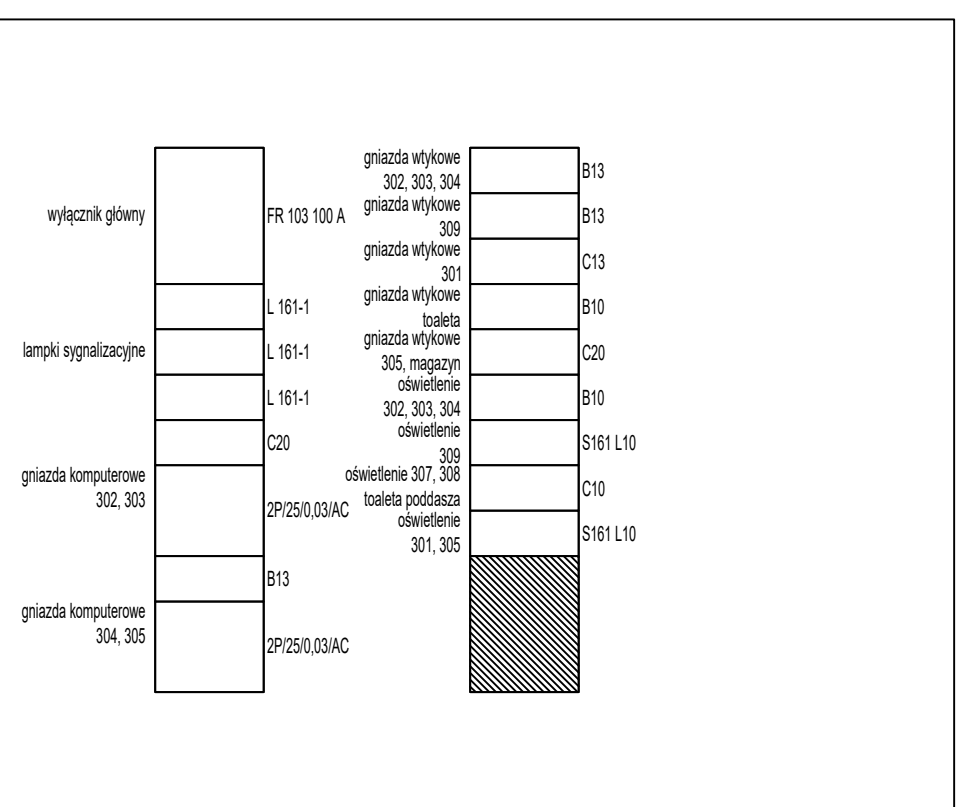

istniejąca tablica A

istniejąca tablica B

istniejąca tablica TK 3

nowa tablica AB

nowa tablica TK 3

NEDBOX 3x12 (LEGRAND)

NEDBOX 3x12 (LEGRAND)

dolna krawędź projektowanych tablic na wysokości  
dolnej krawędzi rozdzielni odmażania rynien  
aparaty firmy LEGRAND

<p><b>NOBILE POLSKA SP. Z O.O.</b> Warszawa, ul. Codebskiego 25</p>	
obiekt	Kasa Rolniczego Ubezpieczenia Społecznego
adres	Warszawa, ul. Mińska 25
branża	instalacje elektryczne
tytuł rysunku	elewacje tablic istniejących i projektowanych
projektował	Witold Mazurek upr. Wa-831/94
projektował	---
projektował	---
podz.:	---
rys. nr	E6
październik 2017	