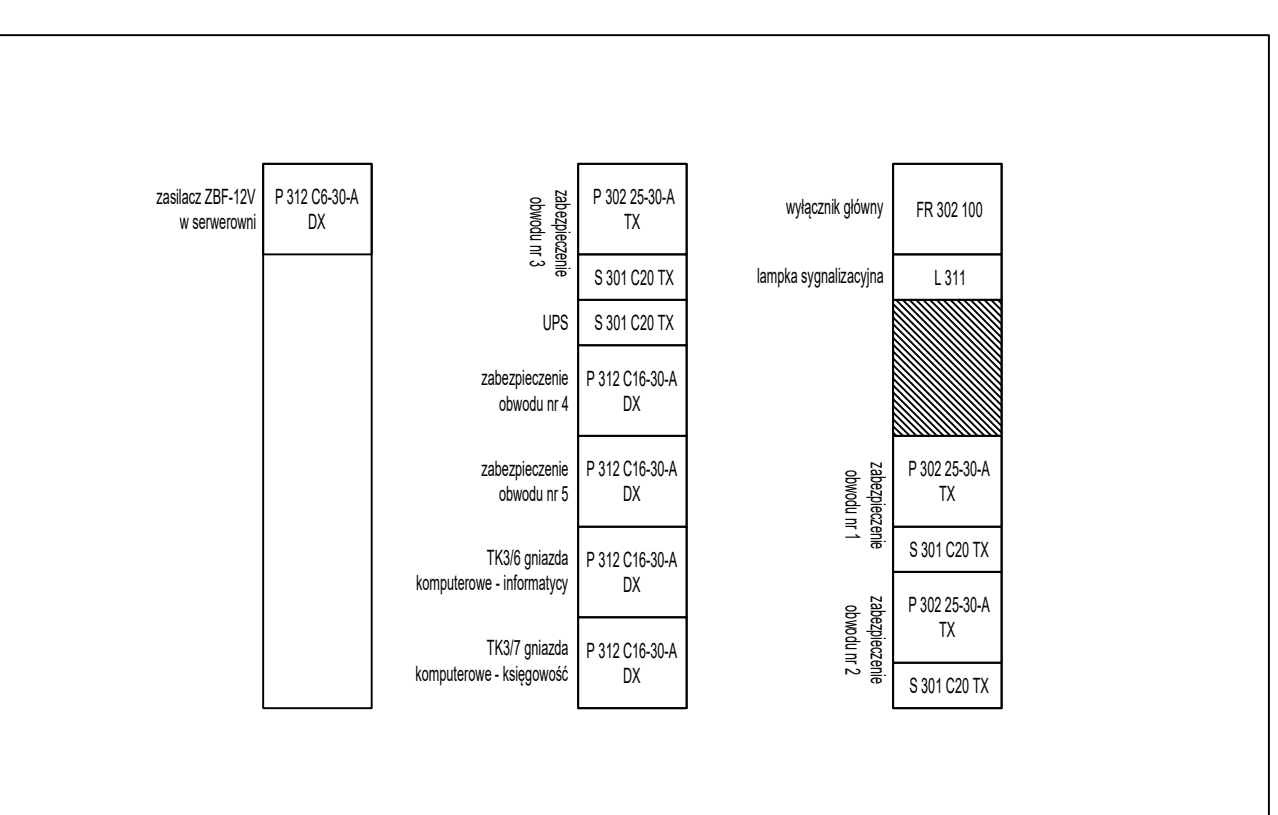

istniejąca tablica A

istniejąca tablica B

istniejąca tablica TK 3

nowa tablica AB

nowa tablica TK 3

NEDBOX 3x12 (LEGRAND)

NEDBOX 3x12 (LEGRAND)

dolna krawędź projektowanych tablic na wysokości  
dolnej krawędzi rozdzielni odmażania rynien  
aparaty firmy LEGRAND

<p><b>NOBILE POLSKA SP. Z O.O.</b> Warszawa, ul. Codebskiego 25</p>	
obiekt	Kasa Rolniczego Ubezpieczenia Społecznego
adres	Warszawa, ul. Mińska 25
branża	instalacje elektryczne
tytuł rysunku	elewacje tablic istniejących i projektowanych
projektował	Witold Mazurek upr. Wa-831/94
projektował	---
projektował	---
podz.:	---
rys. nr	E6
październik 2017	