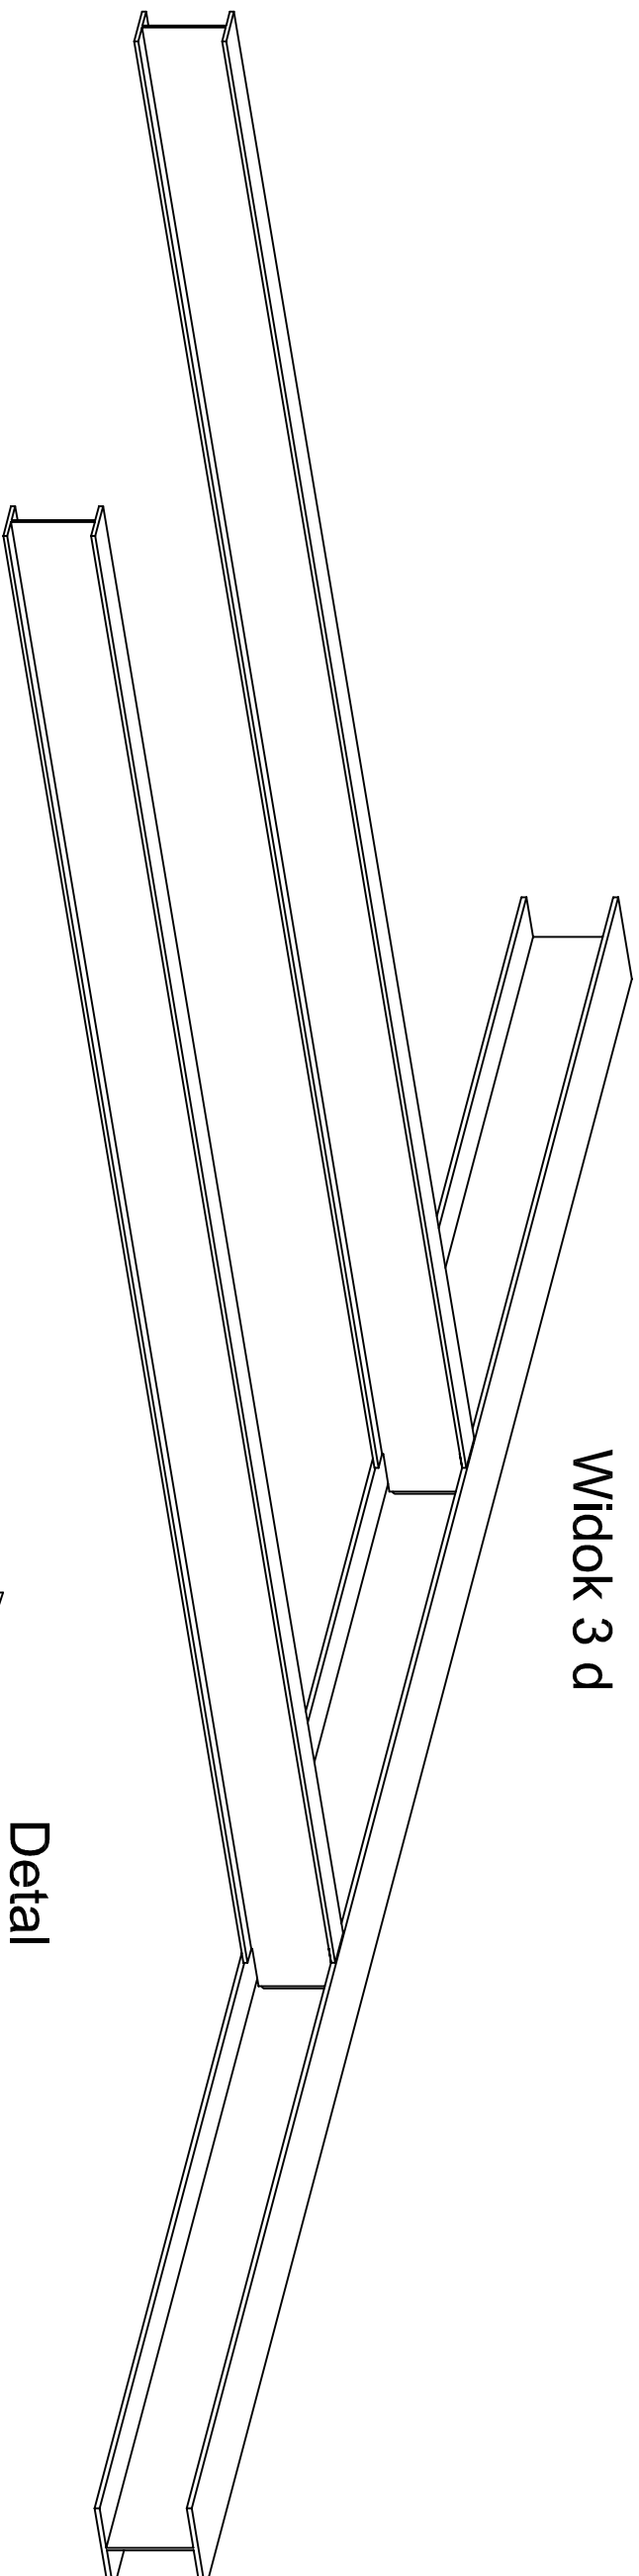

Widok 3 d

Detail

Objekt: PRZEBUDOWA PLACÓWKI TERENOWEJ KRUS W CIECHANOWIE

Adres: ul. Sienkiewicza 81, 06-400 Ciechanów Skala: 1:50

Inwestor: KRUS Placówka Terenowa w Ciechanowie

Rysunek: Elementy konstrukcyjne stropodachu Rys. nr: Data: 02.2018 r.

Projektował:

ERROR: syntaxerror
OFFENDING COMMAND: --nostringval--

STACK:

/Title
()
/Subject
(D:20180307091548+01'00')
/ModDate
()
/Keywords
(PDFCreator Version 0.9.5)
/Creator
(D:20180307091548+01'00')
/CreationDate
(HP)
/Author
-mark-