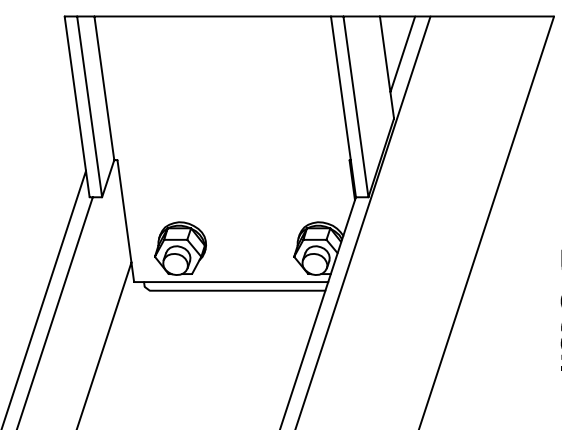

Widok 3 d

Detail

Objekt: PRZEBUDOWA PLACÓWKI TERENOWEJ KRUS W CIECHANOWIE

Adres: ul. Sienkiewicza 81, 06-400 Ciechanów Skala: 1:50

Inwestor: KRUS Placówka Terenowa w Ciechanowie

Rysunek: Elementy konstrukcyjne stropodachu Rys. nr: Data: 02.2018 r.