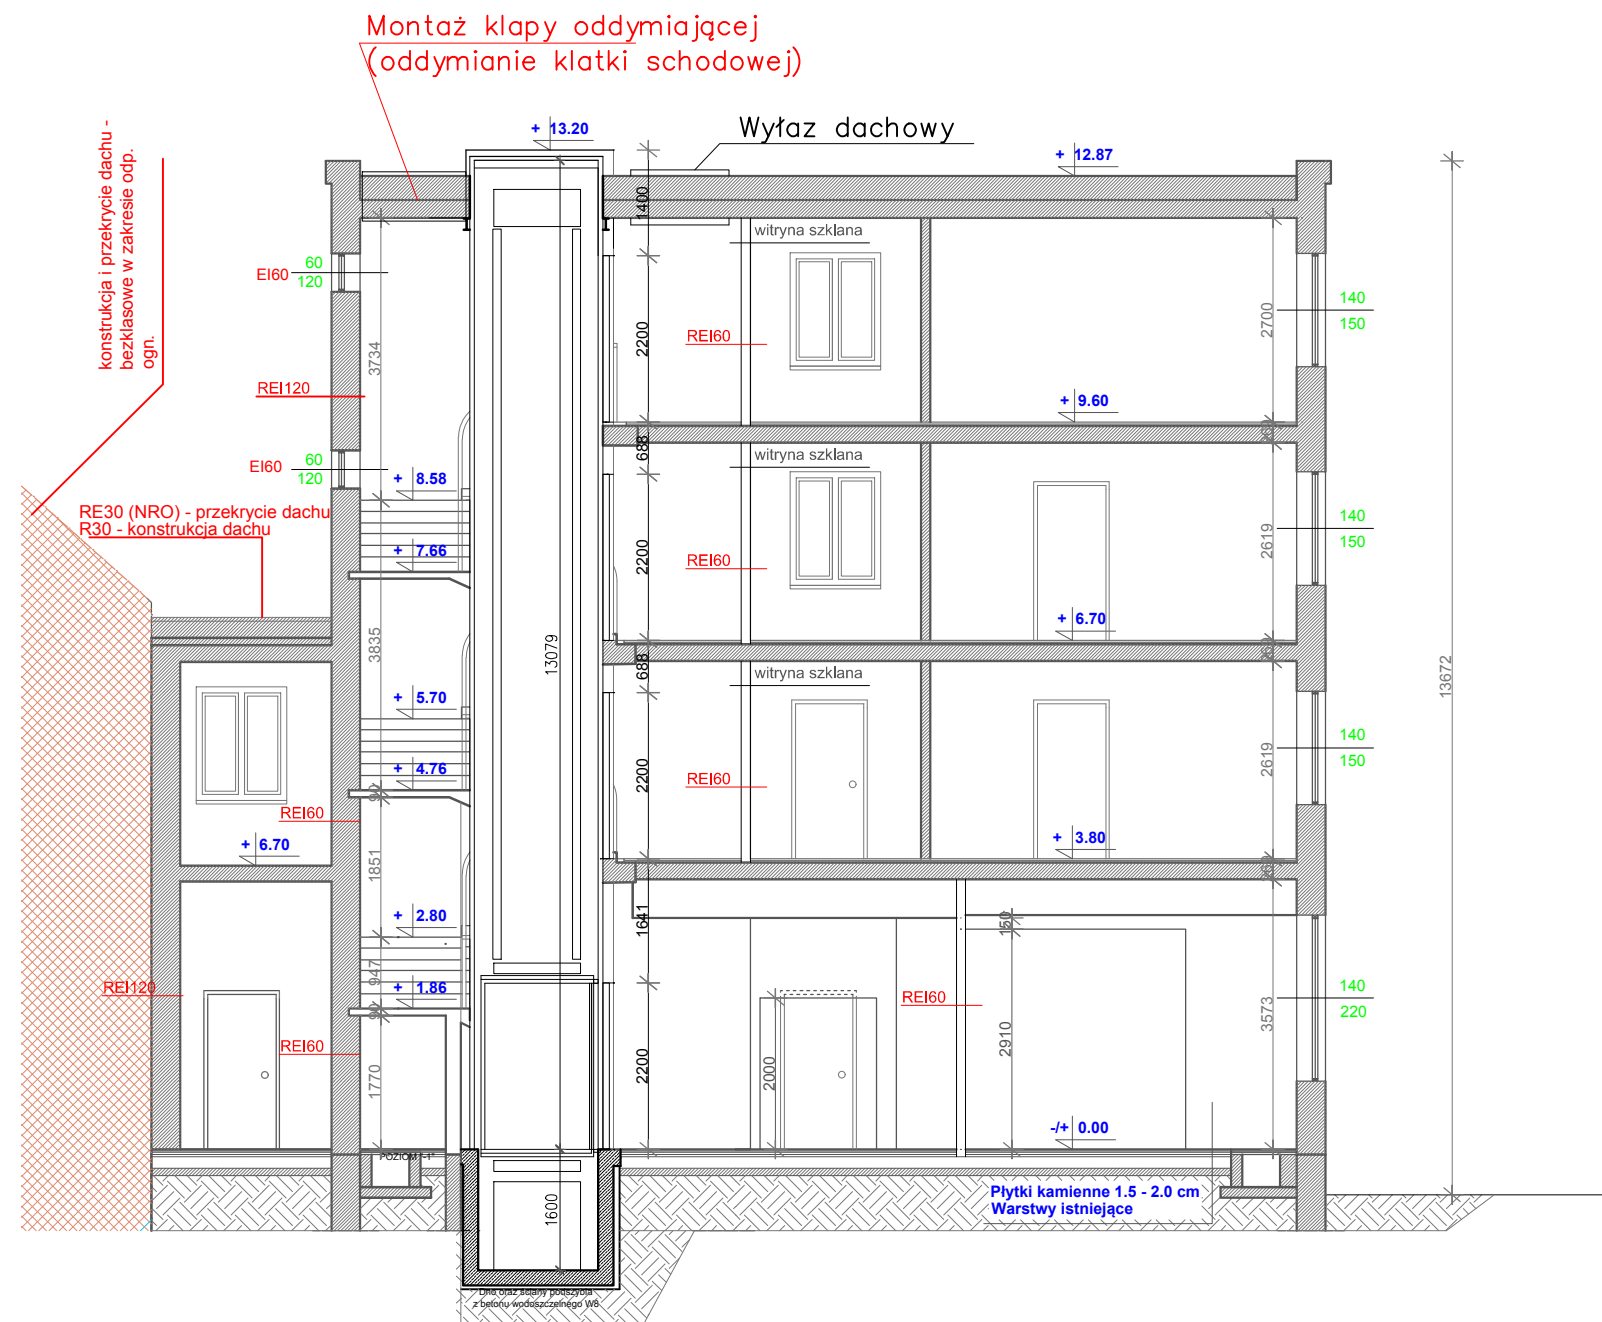

PRZEKRÓJ A-A

ISTNIEJĄCY BUDYNEK AKTUALNIE NIEUŻYTKOWANY
3-KONDYGNACYJNY Z PIWNICĄ (DAWNY BUDYNEK MIESZKALNY WIELORODZINNY)

Obiekt: PRZEBUDOWA PLACÓWKI TERENOWEJ KRUS W CIECHANOWIE			
Adres:	ul. Sienkiewcza 81, 06-400 Ciechanów	Skala: 1:100	
Inwestor:	KRUS Placówka Terenowa w Ciechanowie		
Rysunek:	PRZEKRÓJ A-A	Rys. nr: 6	Data: 08.2017 r.
Projektował:			