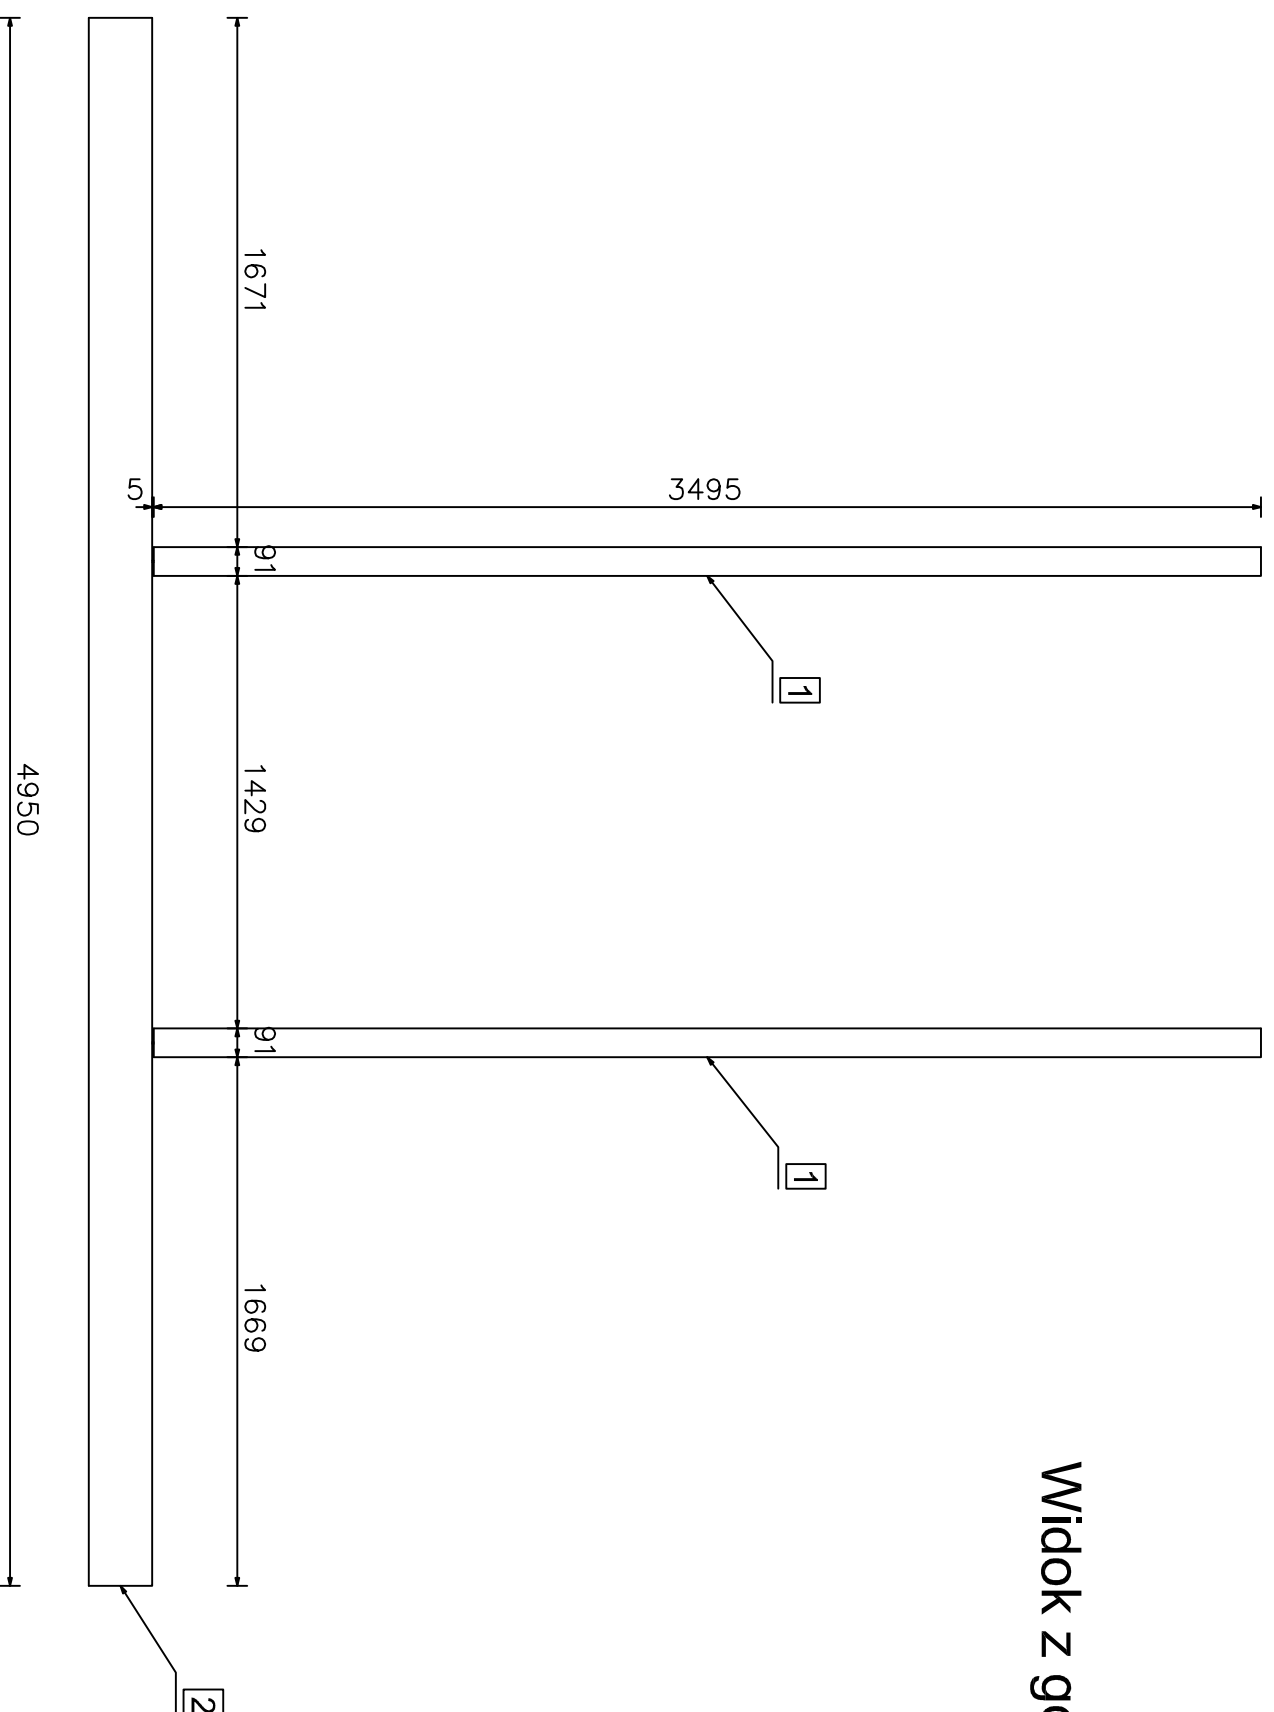

Widok z góry

Objekt: PRZEBUDOWA PLACÓWKI TERENOWEJ KRUS W CIECHANOWIE			
Adres:	ul. Sienkiewicza 81, 06-400 Ciechanów	Skala:	1:50
Inwestor:	KRUS Placówka Terenowa w Ciechanowie		
Rysunek:	Elementy konstrukcyjne stropodachu widok z góry	Rys. nr:	.
Projektował:		Data:	02.2018 r.

ERROR: syntaxerror
OFFENDING COMMAND: --nostringval--

STACK:

/Title
()
/Subject
(D:20180307091522+01'00')
/ModDate
()
/Keywords
(PDFCreator Version 0.9.5)
/Creator
(D:20180307091522+01'00')
/CreationDate
(HP)
/Author
-mark-