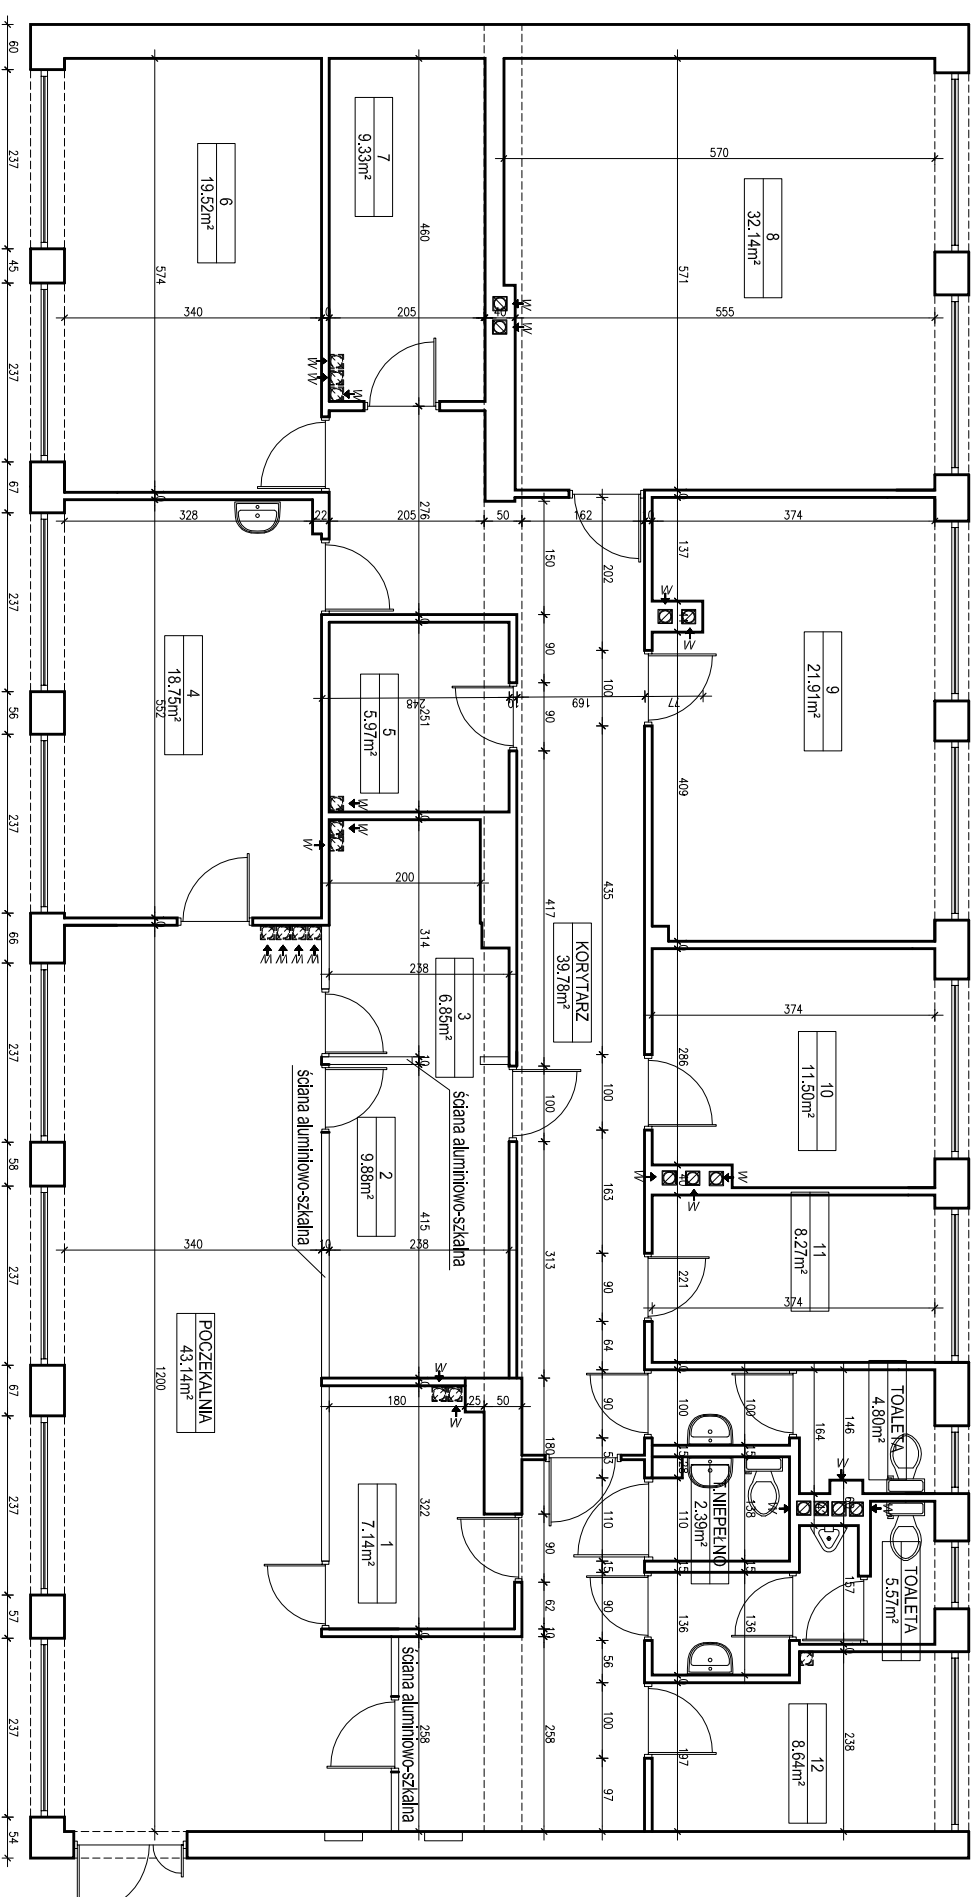

KRUS INWENTARYZACJA
Skala 1:100

WDM KONSTRUKCJE		ul. Podbielowska 5	
WDM KONSTRUKCJE		NIP: 734-264-99-19	
Wojciech MARCZYK		tel: 506 845 805	
Projektowanie - Nadzór		www.wdmkonstrukcje.pl	
www.wdmkonstrukcje.pl		info@wdmkonstrukcje.pl	

TEMAT:		MODERNIZACJA POMIESZCZEŃ W PLACÓWCE TERENOWEJ	
INWESTOR:		KASA ROLNICZEGO UBEZPIECZENIA SPOŁECZNEGO	
ADRES INWESTYCJI:		al. Niepodległości 190, Warszawa	
DATA:		V.2018	
PRZEDMIOT RYSUNKU:		INWENTARYZACJA	
NUMER RYSUNKU:		01	
ZESPÓŁ PROJEKTOWY:		mgr inż. arch. Jacek NABAR	
uprząw. w spec. arch. Nr GAS 834/A-2005		mgr inż. Wojciech MARCZYK	
uprząw. w spec. konstr. bud. MAP10287/PWOK08		ul. Podbielowska 5	
		33-300 NOWY SĄCZ	
		NIP: 734-264-99-19	
		tel: 506 845 805	
		www.wdmkonstrukcje.pl	
		info@wdmkonstrukcje.pl	