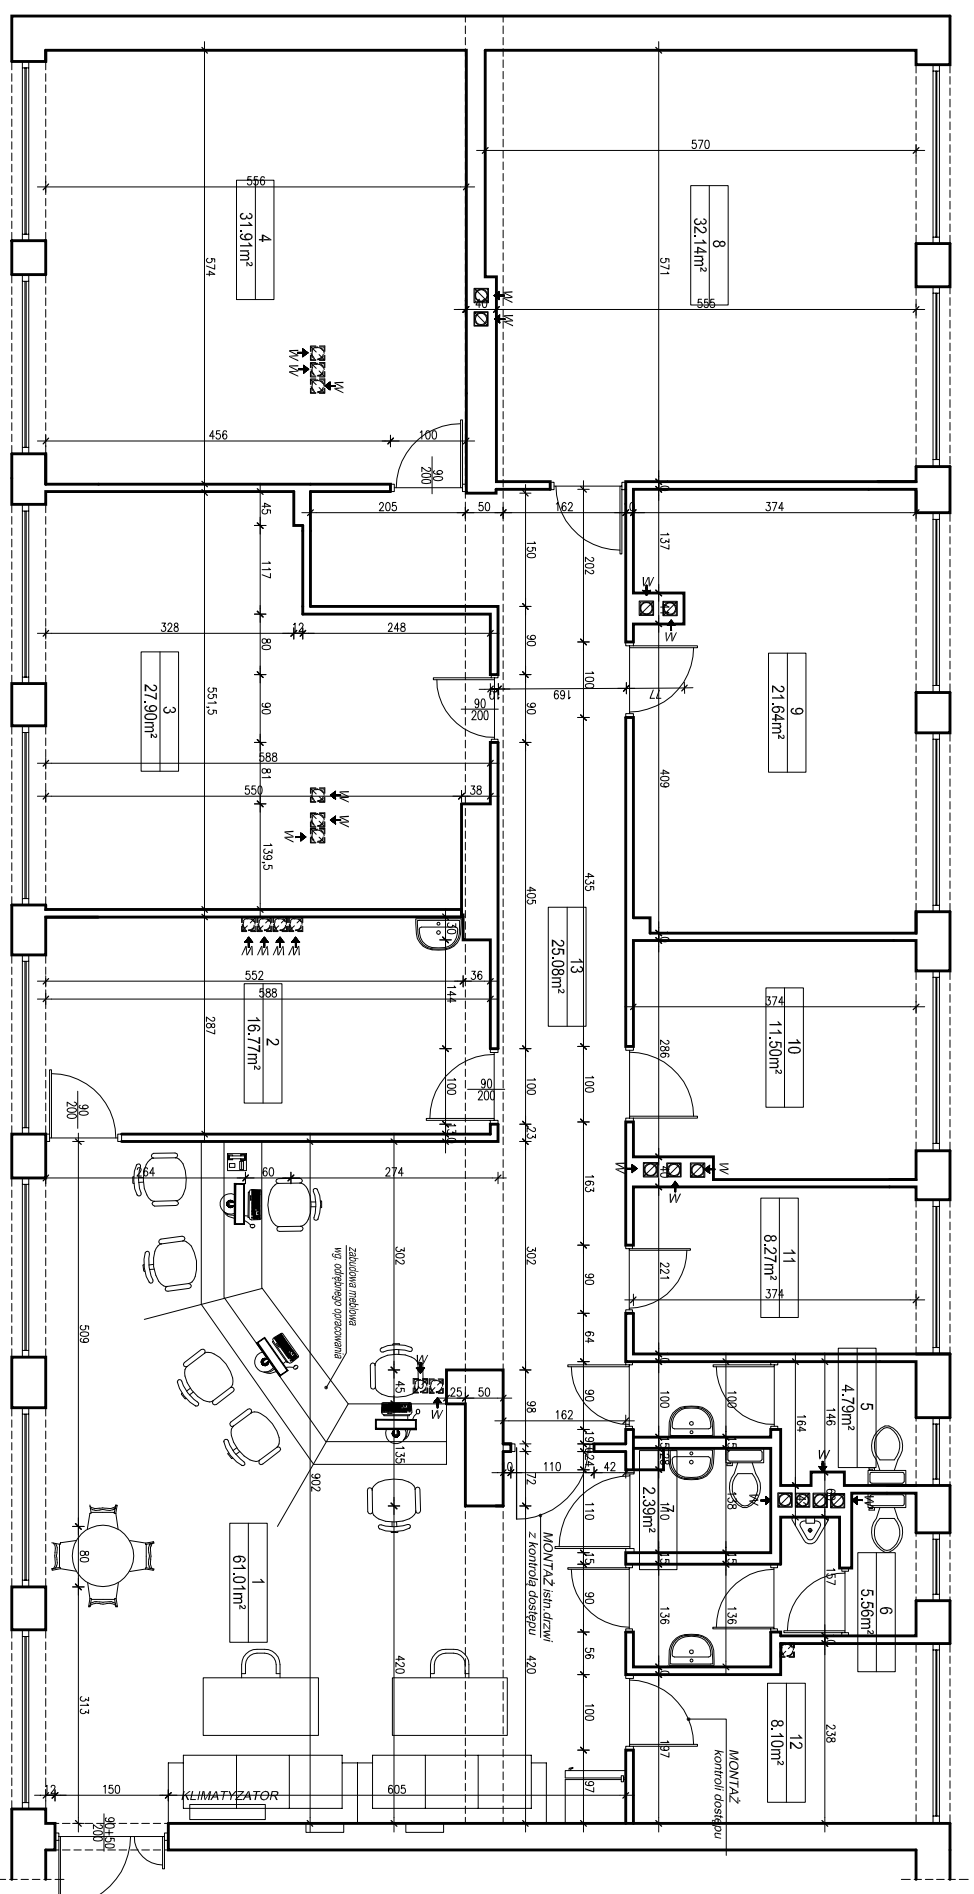

# NOWA ARANŻACJA

Skala 1:100

- 1 INFORMACJA
- 2 POKÓJ LEKARZA
- 3 POKÓJ BIUROWY
- 4 SKŁADNICA
- 5 SANITARIAT DAMSKI
- 6 SANITARIAT MĘSKI
- 7 SANITARIAT NIEPEŁNO.
- 8 POKÓJ BIUROWY
- 9 POKÓJ BIUROWY
- 10 POKÓJ BIUROWY
- 11 SERWEROWNIA
- 12 POKÓJ SOCJALNY
- 13 KORYTARZ

TEMAT:

MODERNIZACJA POMIESZCZEŃ W PLACÓWCE TERENOWEJ  
KASY ROLNICZEGO UBEZPIECZENIA SPOŁECZNEGO

ZESPÓŁ PROJEKTOWY:

INWESTOR:

KASA ROLNICZEGO UBEZPIECZENIA SPOŁECZNEGO  
al. Niepodległości 190, WARSZAWA

mgr inż. arch. Jacek NAJAR

1:100

NUMER RYSUNKU:

03

PRZEDMIOT RYSUNKU:

NOWA ARANŻACJA