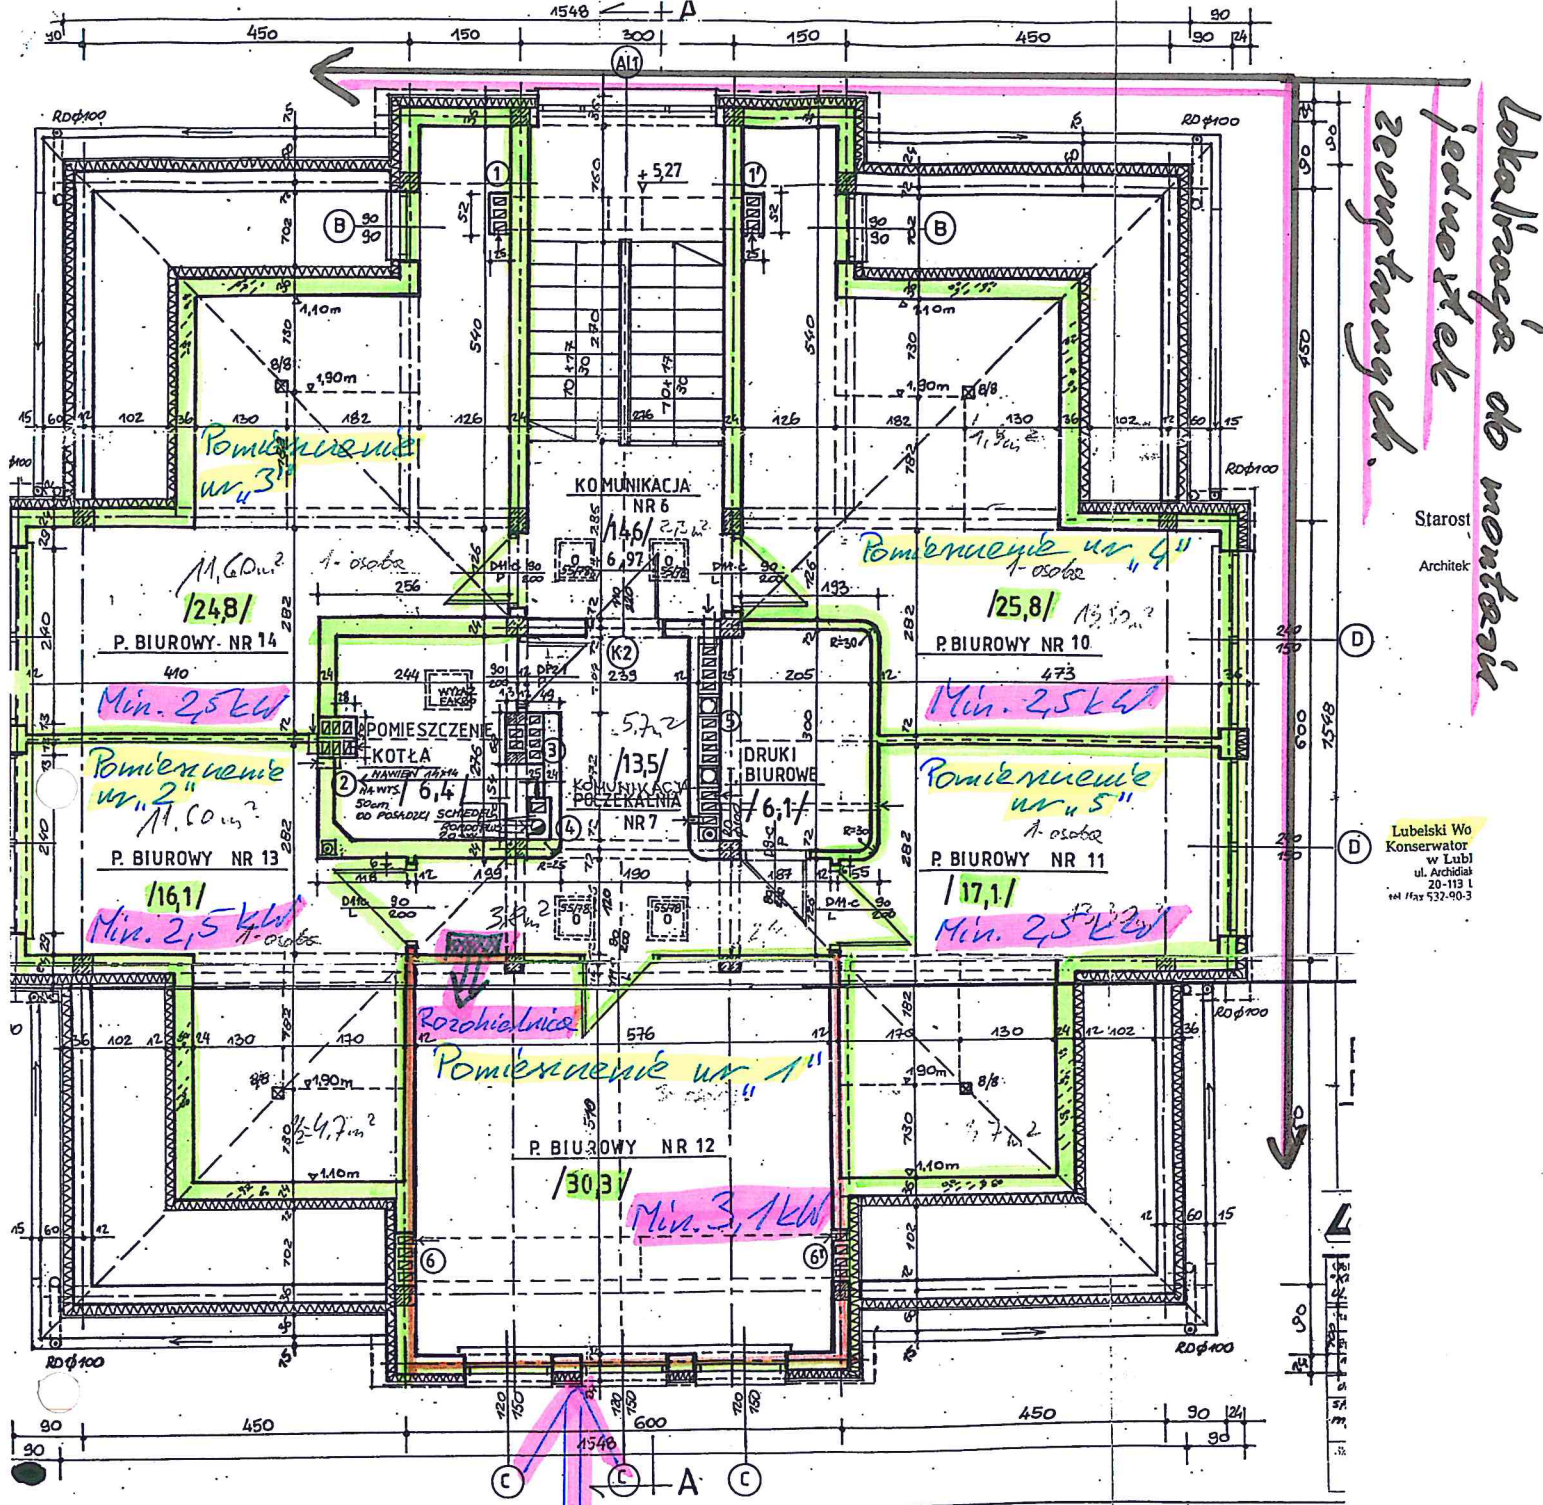

A

B

PT Ambienoi - I piętro.
 I CZĘŚĆ ZAMÓWIENIA

lokalizacja do montażu jednofazek rozprężniowych.

Starost
Architekt

Lubelski Wo
Konservator
w Lubli
ul. Archidjaka
20-113 L
tel./fax 532-90-3

PT-LUBARTÓW - RZUT PODDASZA.

Wejście do siedziby PT Lubartów

II CZĘŚĆ ZAMÓWIENIA