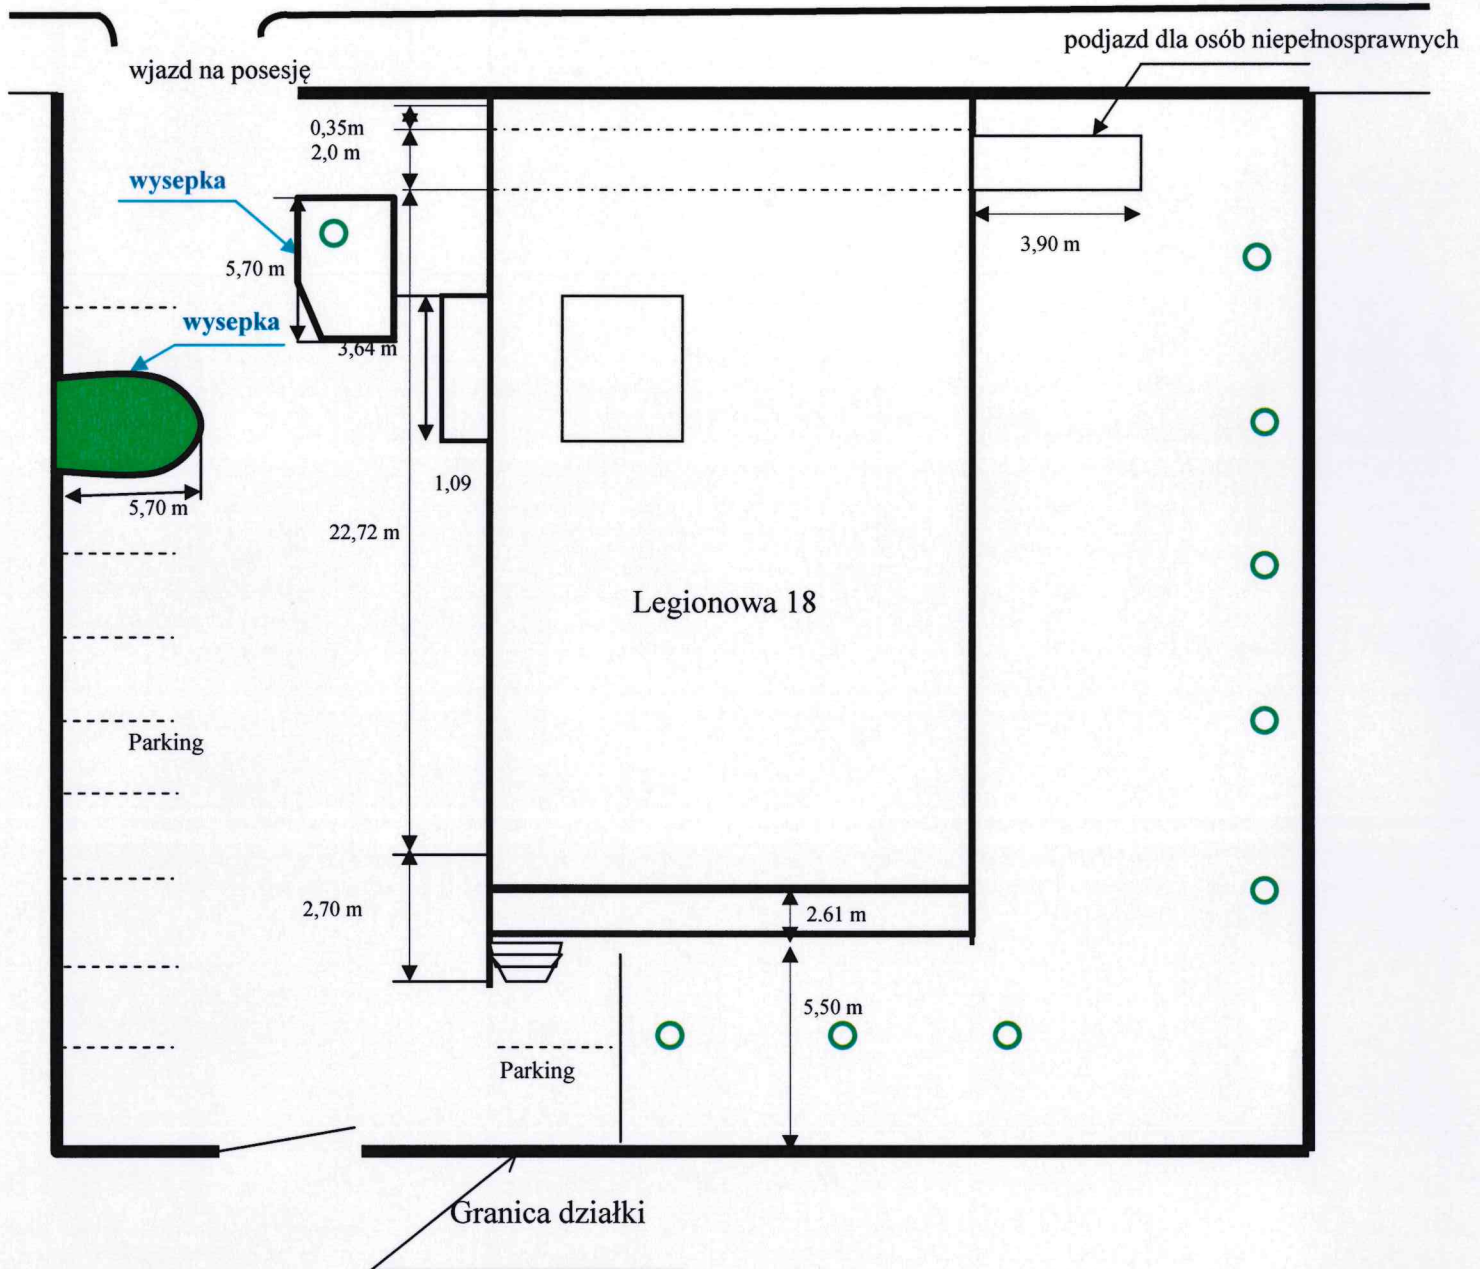

**Położenie wysepki do likwidacji  
OR KRUS w Białymstoku, ul. legionowa 18**

ul. Legionowa

○ drzewa

■ wysepka do usunięcia

GŁÓWNY SPECJALISTA  
03 KWI 2019  
mgr Waldemar Wajnsztein