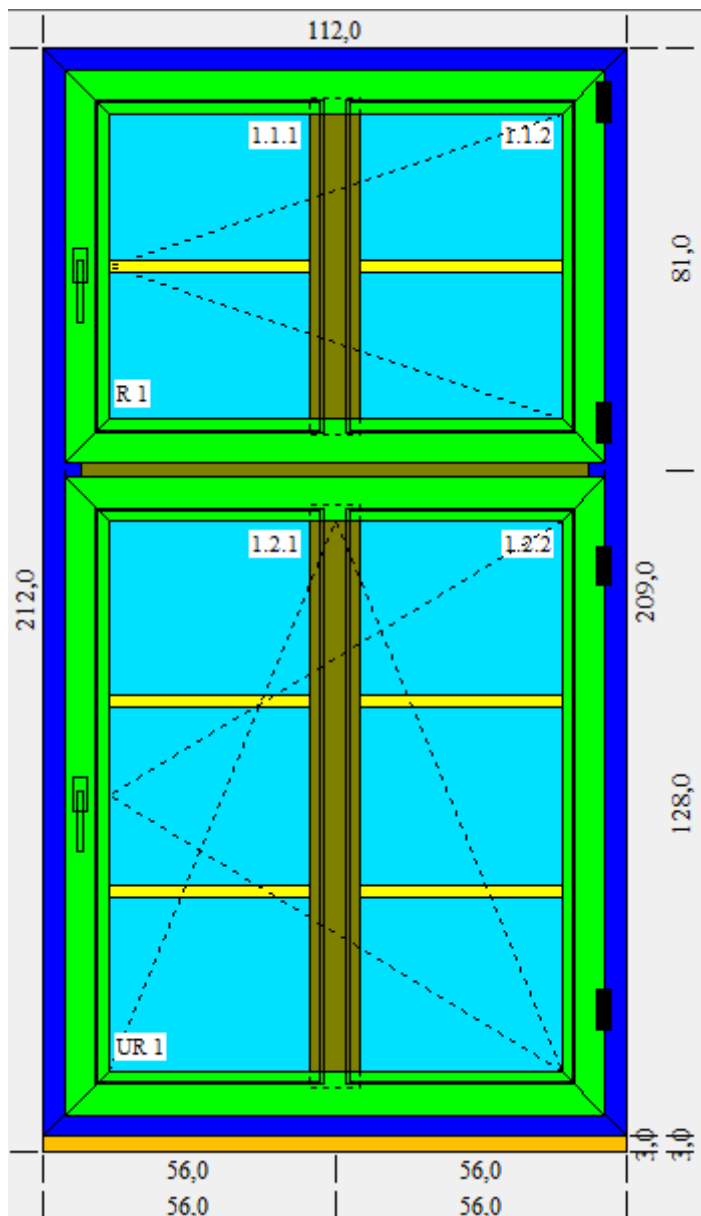

Szczegółowy opis przedmiotu zamówienia

Parametry techniczne okna:

- PVC, szer. x wys.[mm] 1120 x 2120, jedno z matową szybą - dolne skrzydło
- kolor biały, klamka biała,
- rozwierno-uchylne,
- mikrowentylacja,
- uszczelki szare lub czarne,
- okucia obwiedniowe,
- przenikalność cieplna szyb $U_g \leq 0,7 \text{ W/m}^2\text{K}$,
- przenikalność cieplna okien $U_w \leq 1,4 \text{ W/m}^2\text{K}$,
- szyby zespolone dwukomorowe,
- szprosy wewnętrzne, międzyszybowe 25-26 mm w kolorze białym.

Parametry techniczne parapetu:

- parapet zewnętrzny ze stali ocynkowanej, malowany proszkowo na kolor srebrny o grubości ok. 0,7 mm. Wymiary parapetu szer. x głębokość [mm] 1120 x 250