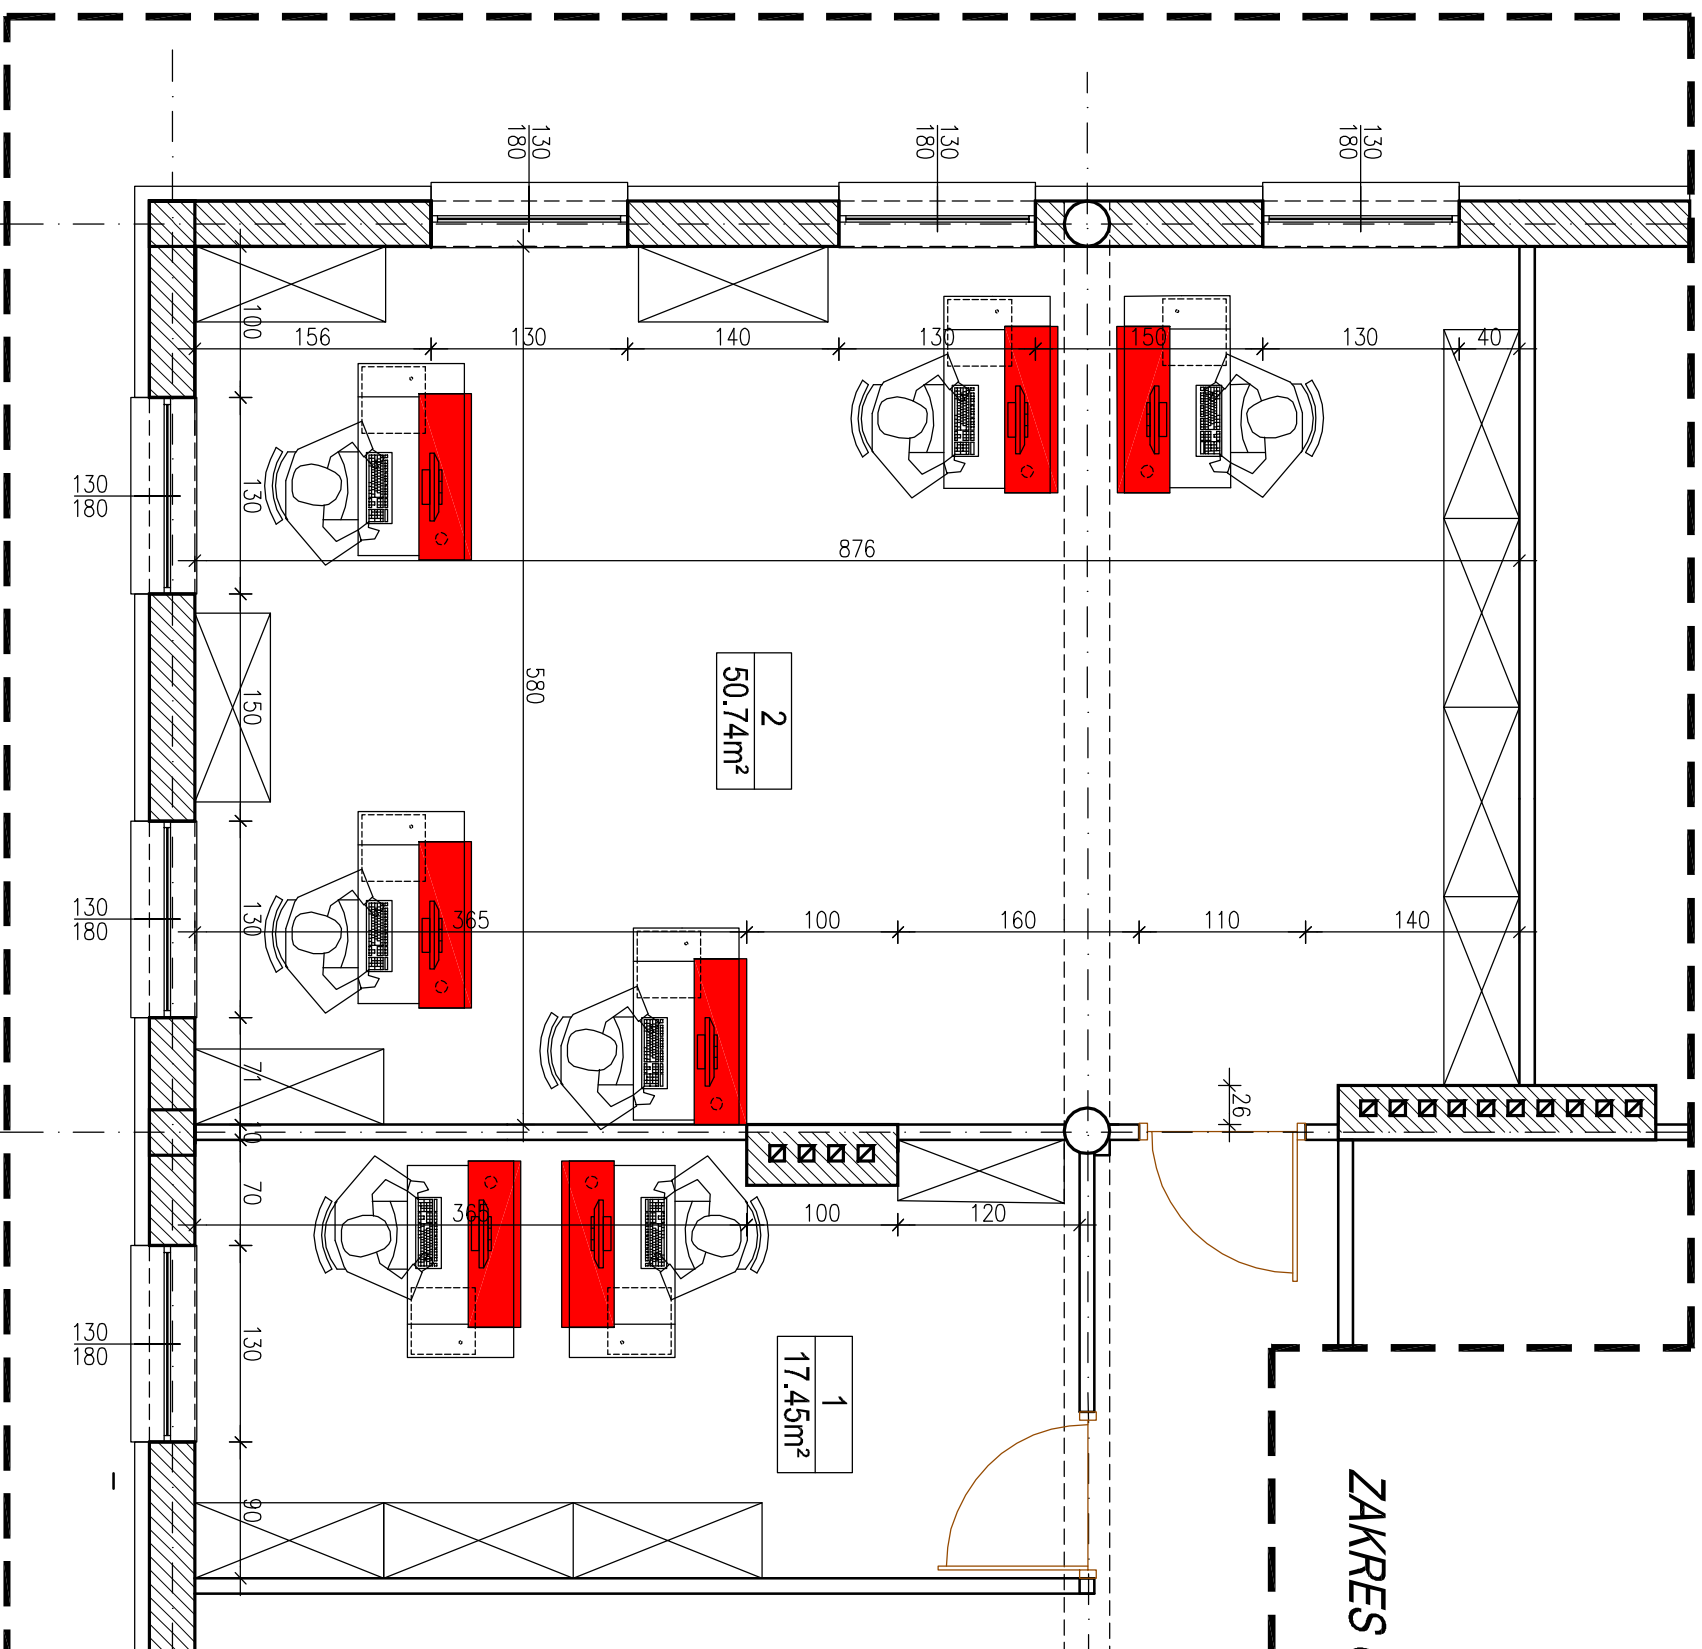

PT KRUS NOWY SĄCZ
INWENTARYZACJA POMIESZCZEN
skala 1:50

ZAKRES OPRACOWANIA

WDM KONSTRUKCJE
WDM KONSTRUKCJE ul. Podbielowska 3 33-300 NOWY SĄCZ
Wojciech MARCZYK NIP: 734-264-99-19 tel. 506 845 865
Projektowanie - Nadzór www.wdmkonstrukcje.pl info@wdmkonstrukcje.pl

TEMAT: MODERNIZACJA POMIESZCZEN W PLACÓWCE TERENOWEJ
INWESTOR: KASY ROLNICZEGO UBEZPIECZENIA SPOŁECZNEGO W NOWYM SĄCZU
KASY ROLNICZEGO UBEZPIECZENIA SPOŁECZNEGO

ADRES INWESTYCJI: ul. Mińska 8, 33-320 Nowy Sącz
mgr inż. Wojciech MARCZYK
upr. w spec. konstr.-bud. IAA/0287/P/NOK/08

DATA: IX.2019 SKALA: 1:50 NUMER RYSUNKU: 01
PRZEDMIOT RYSUNKU: INWENTARYZACJA