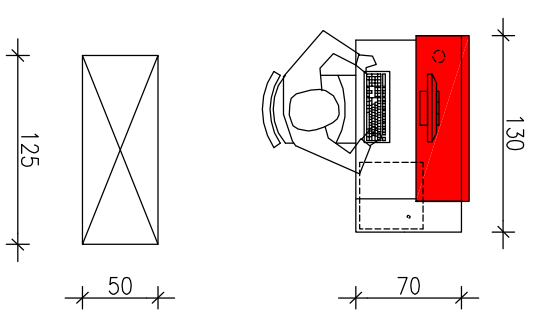

PT KRUS NOWY SĄCZ  
NOWA ARANŻACJA  
skala 1:50

ZAKRES OPRACOWANIA

Zestawienie mebli

**WDM KONSTRUKCJE**  
WDM KONSTRUKCJE ul. Podbielowska 3 33-300 NOWY SĄCZ  
Wojciech MARCZYK NIP: 734-264-99-19 tel. 506 845 865  
Projektowanie - Nadzór www.wdmkonstrukcje.pl info@wdmkonstrukcje.pl

TEMAT: MODERNIZACJA POMIESZCZENI W PLACÓWCE TERENOWEJ  
KASY ROLNICZEGO UBEZPIECZENIA SPOŁECZNEGO  
INWESTOR: KASY ROLNICZEGO UBEZPIECZENIA SPOŁECZNEGO W NOWYM SĄCZU  
ul. Mińska 8, 33-320 Nowy Sącz

ADRES INWESTYCJI: obr 073 dz. nr 63/4, ul. Mińska 8, 33-320 Nowy Sącz

DATA: IX.2019 SKALA: 1:50 NUMER RYSUNKU: 02

PRZEDMIOT RYSUNKU: NOWA ARANŻACJA

ZESPÓŁ PROJEKTOWY:  
mgr inż. Wojciech MARCZYK  
uprzw. w spec. konstr.-bud. IAA/0287/P/NOK/08