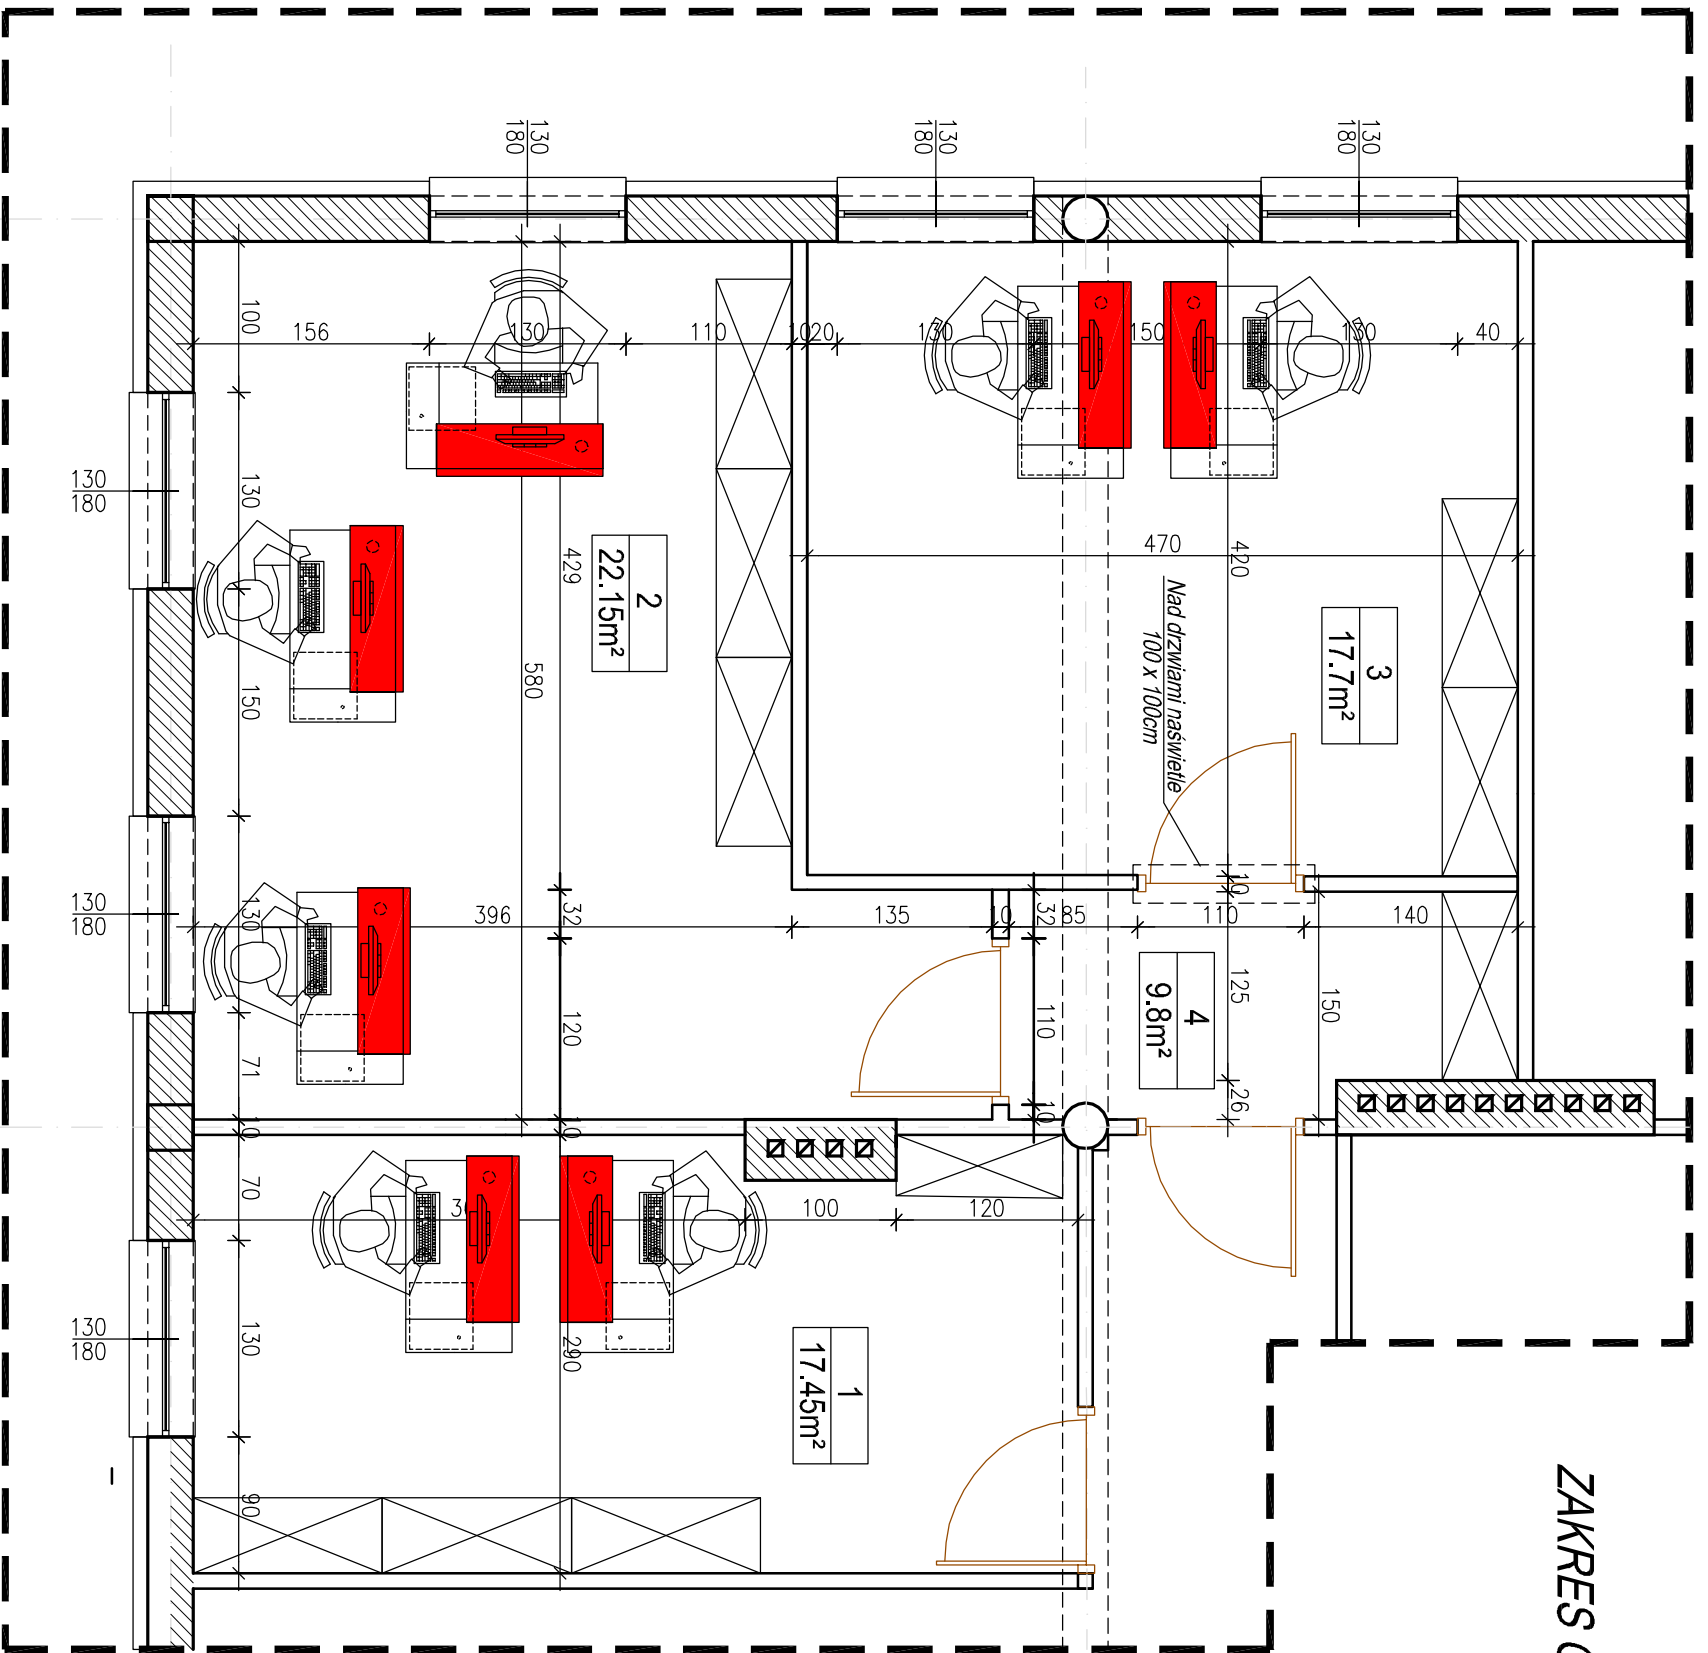

PT KRUS NOWY SĄCZ  
NOWA ARANŻACJA  
skala 1:50

ZAKRES OPRACOWANIA

Zestawienie mebli

**WDM KONSTRUKCJE**  
WDM KONSTRUKCJE ul. Podbielowska 3 33-300 NOWY SĄCZ  
Wojciech MARCZYK NIP: 734-264-99-19 tel. 506 845 865  
Projektowanie - Nadzór www.wdmkonstrukcje.pl info@wdmkonstrukcje.pl

TEMAT: MODERNIZACJA POMIESZCZENI W PLACÓWCE TERENOWEJ  
KASY ROLNICZEGO UBEZPIECZENIA SPOŁECZNEGO  
INWESTOR: KASY ROLNICZEGO UBEZPIECZENIA SPOŁECZNEGO W NOWYM SĄCZU  
ul. Mińska 8, 33-320 Nowy Sącz

ADRES INWESTYCJI: obr 073 dz. nr 63/4, ul. Mińska 8, 33-320 Nowy Sącz

DATA: IX.2019 SKALA: 1:50 NUMER RYSUNKU: 02

PRZEDMIOT RYSUNKU: NOWA ARANŻACJA

ZESPÓŁ PROJEKTOWY:  
mgr inż. Wojciech MARCZYK  
uprzw. w spec. konstr.-bud. IAA/0287/P/NOK/08