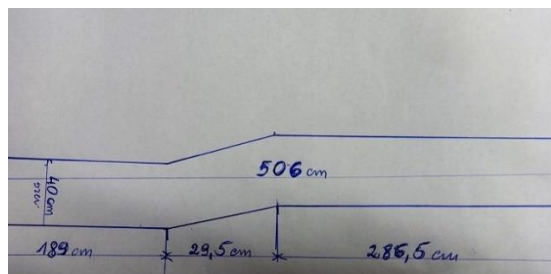

Długość biurek w kształcie łuku: 2 x 240 cm

Wysokość wszystkich szyb z plexi 65 cm

Odstęp wszystkich szyb od blatu 15 cm

Długość osłon dopasowana do długości biurek i ilości i rodzajów słupków oraz uchwytów itd.

Długość lady łamanej : 506 cm (189+29,5+286,5)

Wysokość wszystkich szyb z plexi 65 cm

Odstęp wszystkich szyb od blatu 15 cm

Długość osłon dopasowana do długości biurek i ilości i rodzajów słupków oraz uchwytów itd.

Rzut blatu z góry:

Długość biurek : 3 x po 180 cm (linia blatów łamana)

Wysokość wszystkich szyb z plexi 65 cm

Odstęp wszystkich szyb od blatu 15 cm

Długość osłon dopasowana do długości biurek i ilości i rodzajów słupków oraz uchwytów itd.

Rzut z góry linii blatów /osłon

Długość biurek : 263 cm , 238 cm, 73 cm

Wysokość wszystkich szyb z plexi 65 cm

Odstęp wszystkich szyb od blatu 15 cm

Długość osłon dopasowana do długości biurek i ilości i rodzajów słupków oraz uchwytów itd.