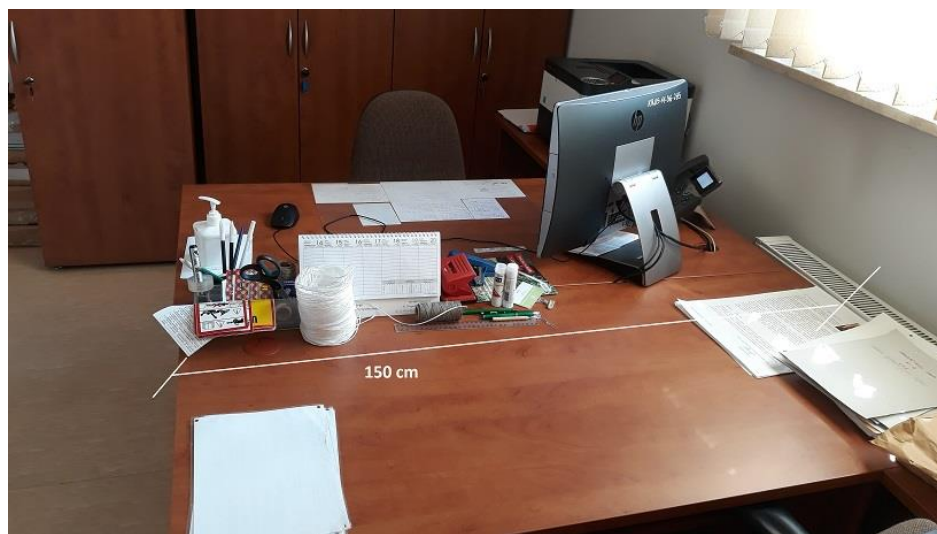

Rzut z góry linii blatów /osłon

Długość biurek : 263 cm , 238 cm, 73 cm

Wysokość wszystkich szyb z plexi 65 cm

Odstęp wszystkich szyb od blatu 15 cm

Długość osłon dopasowana do długości biurek i ilości i rodzajów słupków oraz uchwytów itd.

Długość biurek : 2 x 170 cm (możliwy montaż osłony uchwytami bezpośrednio do ścian)

Wysokość wszystkich szyb z plexi 65 cm

Odstęp wszystkich szyb od blatu 15 cm

Długość osłon dopasowana do długości biurek i ilości i rodzajów słupków oraz uchwytów itd.

Długość biurka (stojącego osobno) : 150 cm

Długość biurek : 2 x 120

Wysokość wszystkich szyb z plexi 65 cm

Odstęp wszystkich szyb od blatu 15 cm

Długość osłon dopasowana do długości biurek i ilości i rodzajów słupków oraz uchwytów itd.