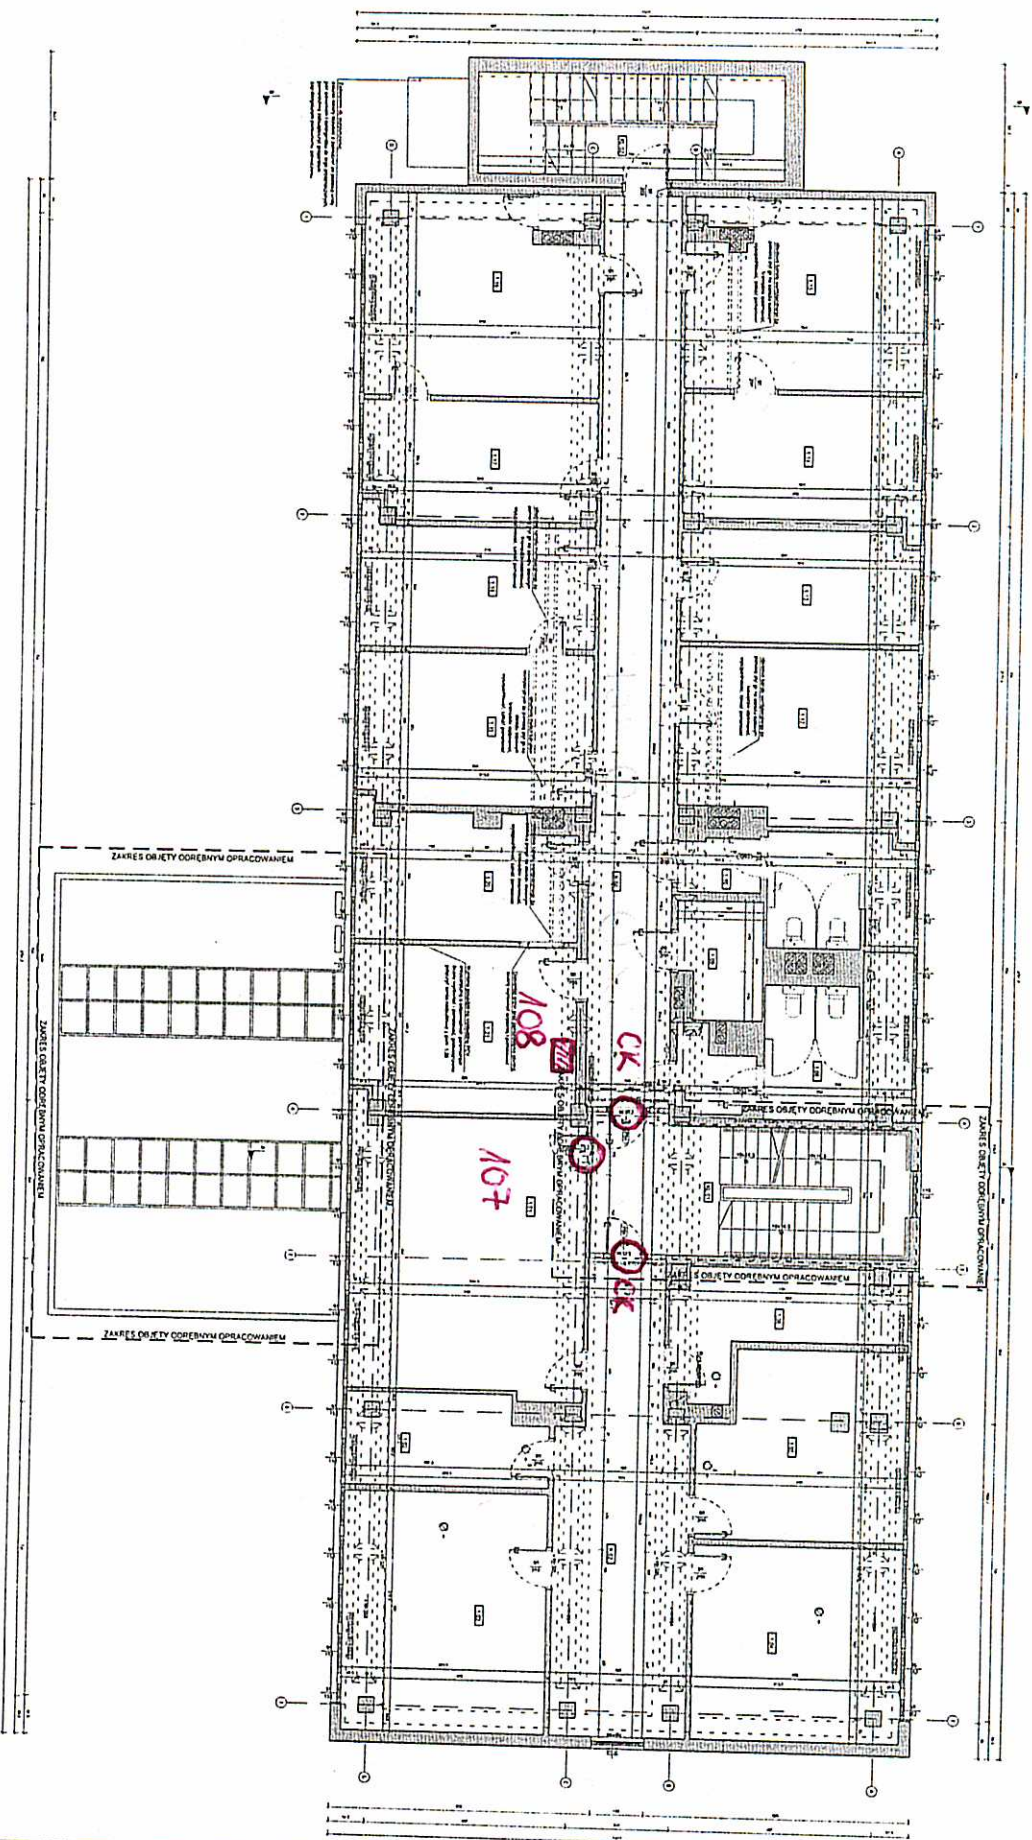

**DEWUNG**

**FIELD FINANCIAL**

1/25

00

A/B

Table with multiple columns and rows, likely a specification table for materials and construction details. Includes columns for item number, quantity, and material description.

LEGENGA

- Tempat tidur
- Tempat duduk
- Seperti keterangan lainnya

NOTES

- 1. Semua dimensi diukur dari muka ke muka.
- 2. Untuk lebih jelasnya, perhatikan gambar-gambar lain yang tertera dalam rencana ini.
- 3. Semua pekerjaan ini harus dilaksanakan sesuai dengan standar dan spesifikasi yang berlaku.
- 4. Untuk lebih jelasnya, perhatikan gambar-gambar lain yang tertera dalam rencana ini.
- 5. Semua pekerjaan ini harus dilaksanakan sesuai dengan standar dan spesifikasi yang berlaku.

Technical drawing header information:

DEVIJUNG

REVISI PARTISI

NO. 00

SKALA: 1:100

NO. 01

A.01

**LEGENDA**