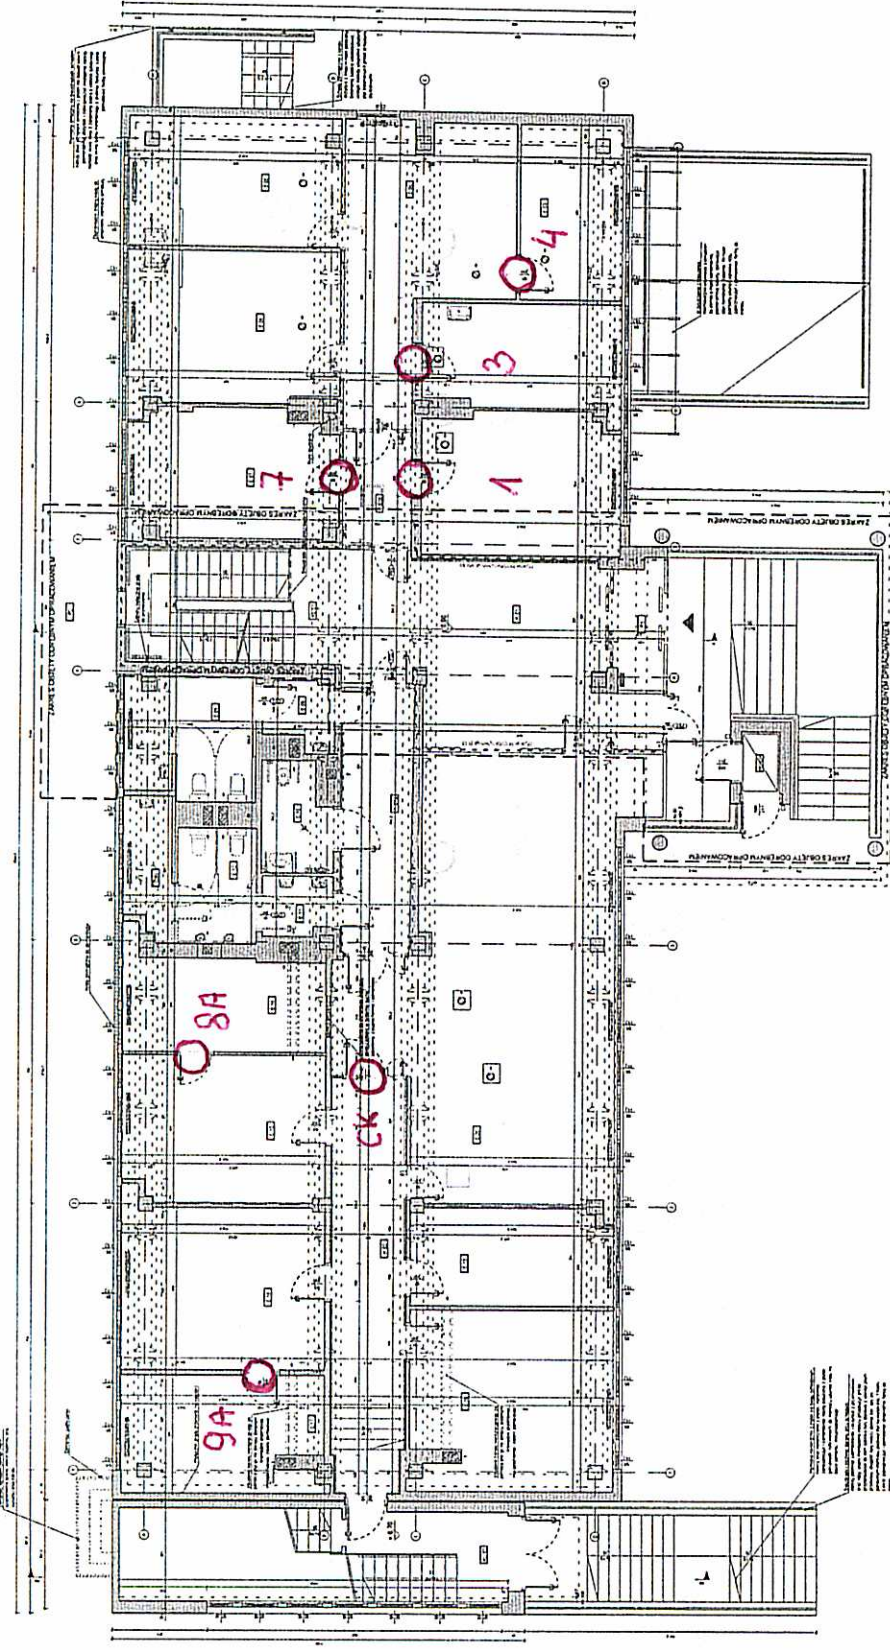

Table with multiple columns and rows, likely a specification table for materials and construction details. Includes columns for item number, quantity, and material description.

LEGENGA

- Tempat tidur
- Tempat duduk
- Seperti keterangan lainnya

Technical drawing header information:

DEVIJUNG

REVISI PARTISI

NO. 00

SKALA: 1:100

NO. 01

A.01