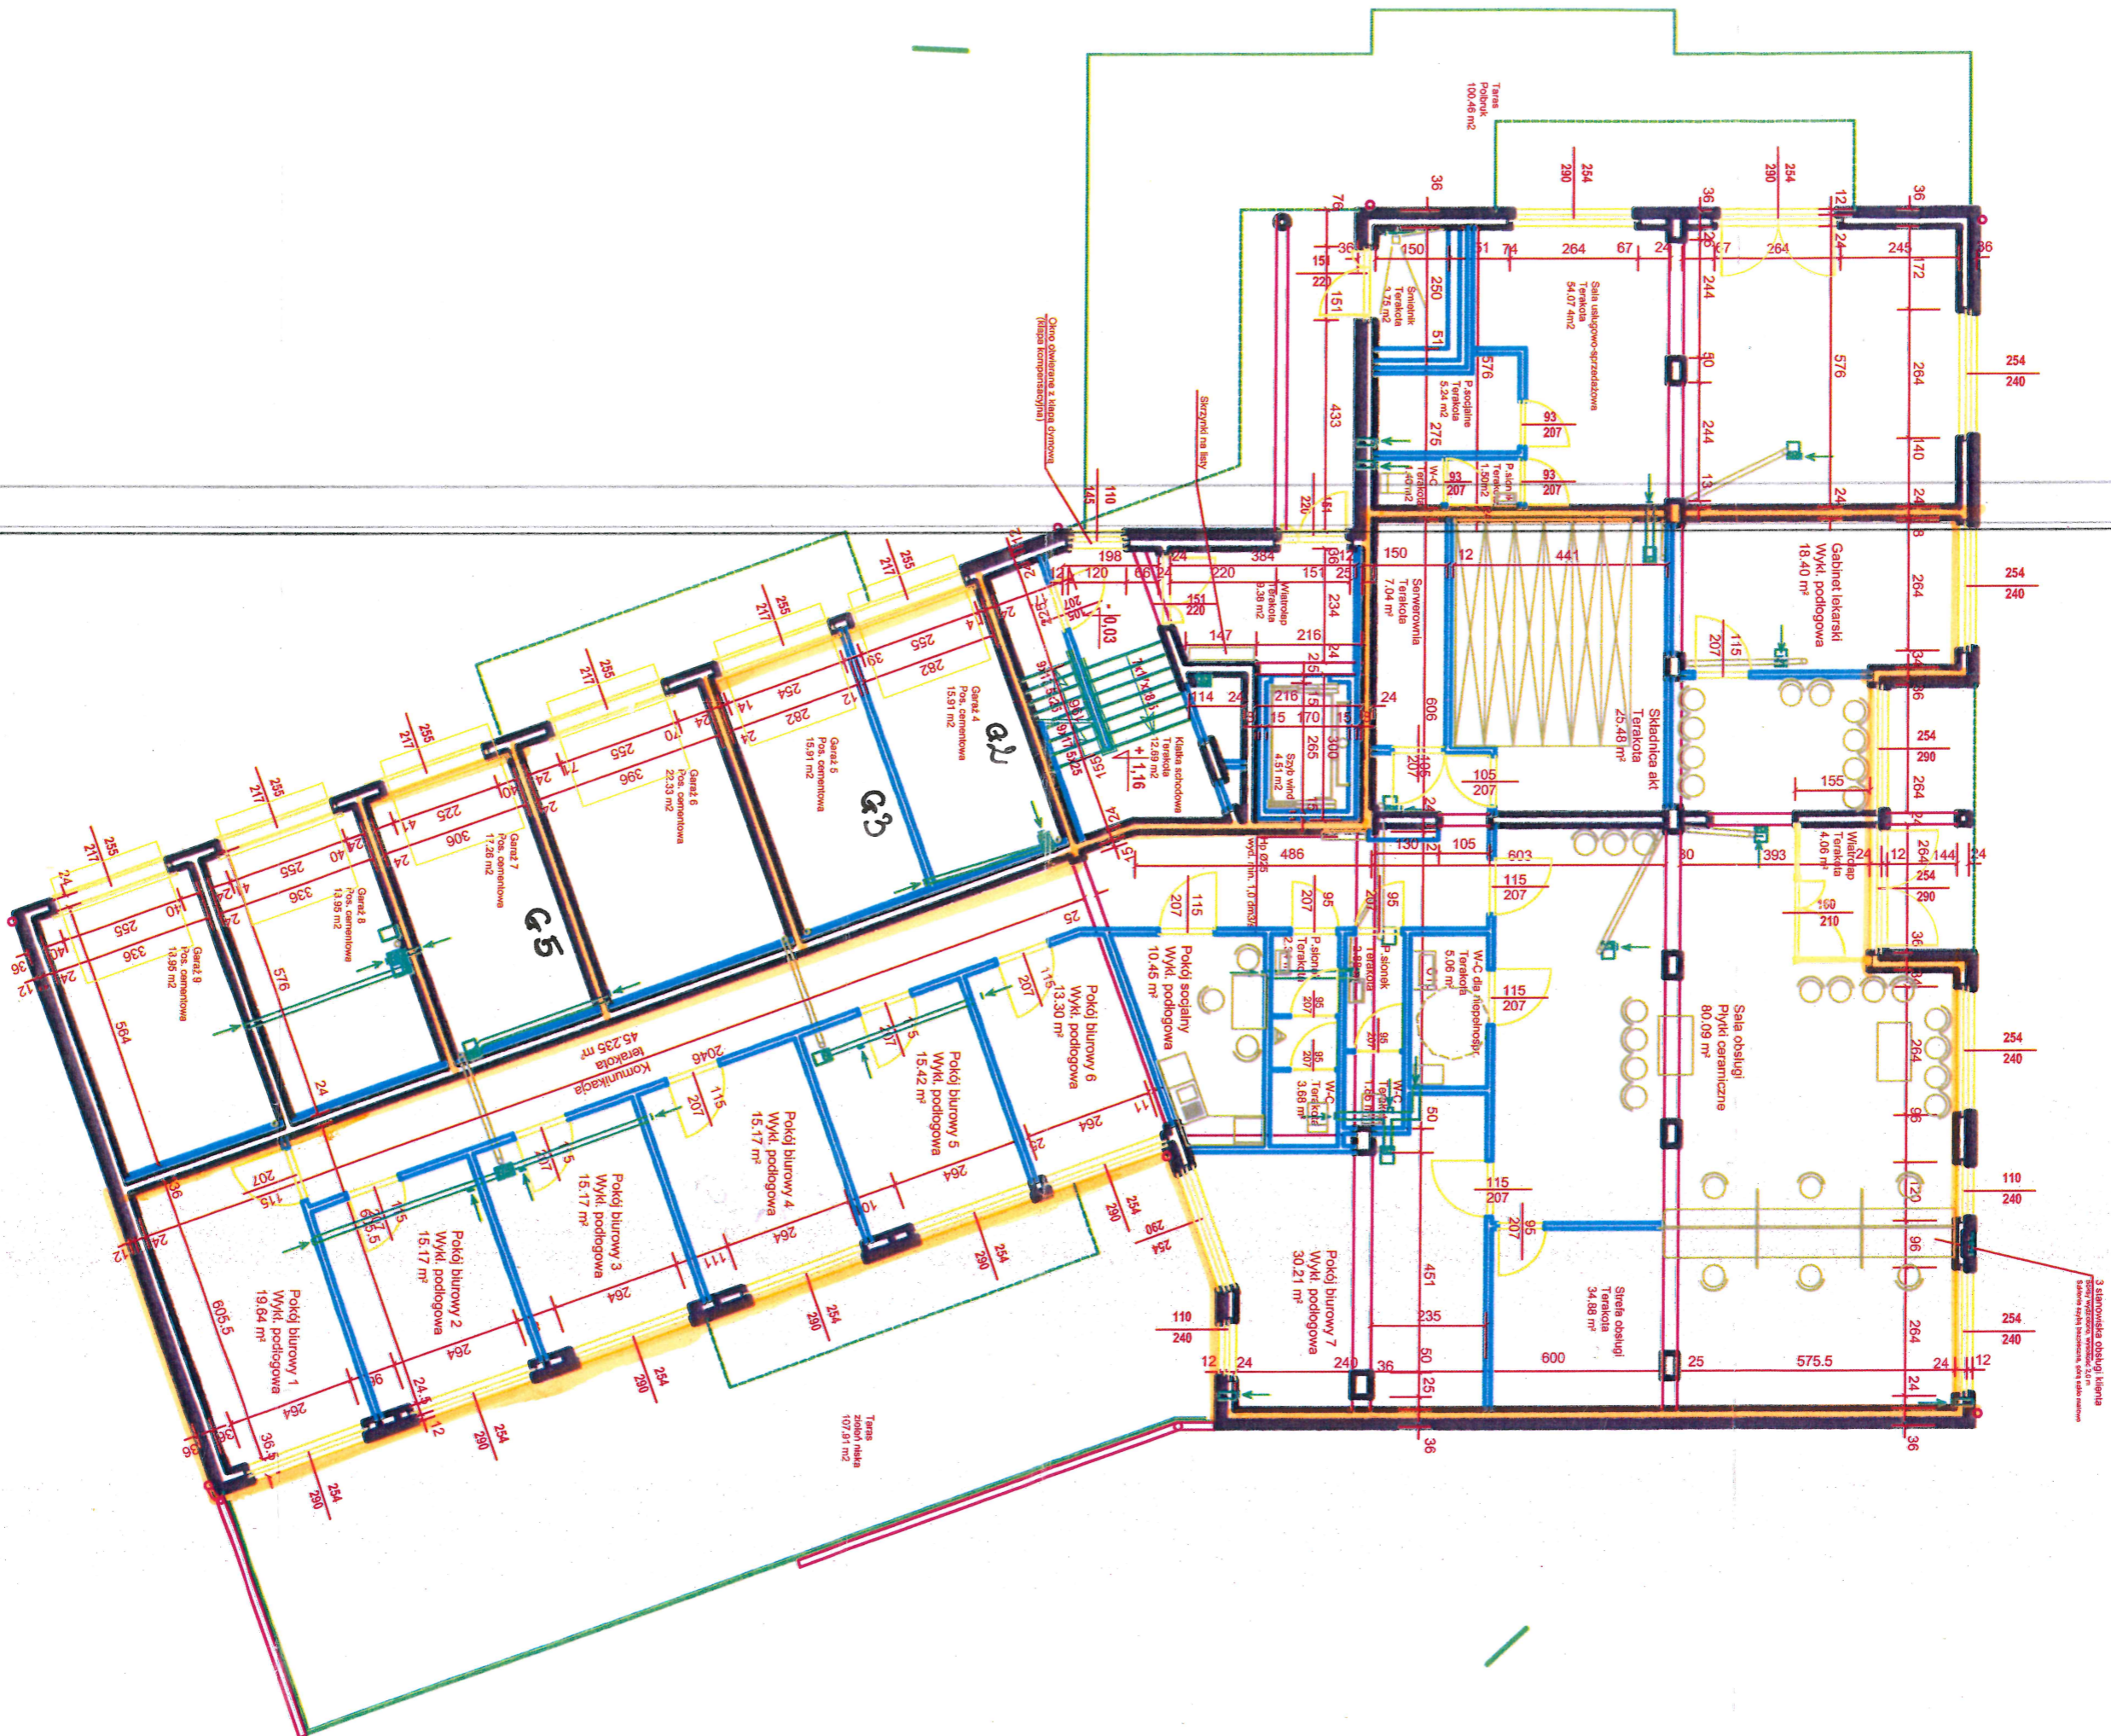

PT GORZÓW WLKP.

3 salka obslugi  
Pacjentow  
Terakota  
34.88 m<sup>2</sup>