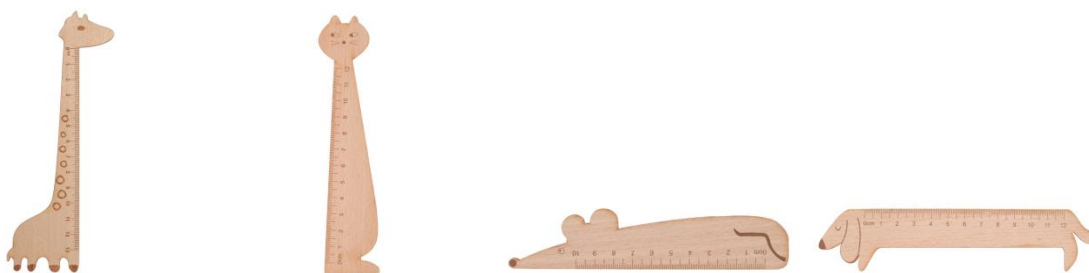

**Fartuch 50 szt.**

Kolorowy fartuch z kieszonką z przodu. Materiał 80% poliester / 20% bawełna. Rozmiar 700x950 mm. Kolor zielony.

Logo: KRUS + hasło prewencyjne: MADRZE POSTEPUJESZ, WYPADKU NIE SPOWODUJESZ.

**Linijka zwierzątka mix 2000 szt.**

Drewniana linijka w różnym kształcie: ciężarówka, żyrafa, krokodyl, gąsienica, kot, pies, mysz. Rozmiar: 192x35 mm.

Logo: KRUS + hasło prewencyjne: PRACUJ BEZPIECZNIE.