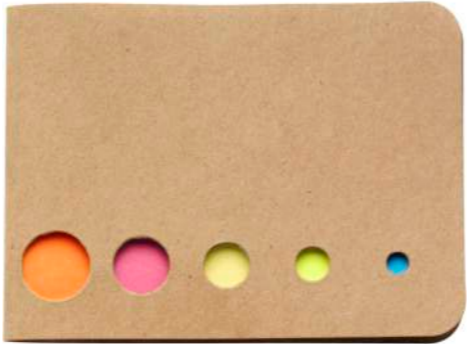

1, Opaski odblaskowe, wymiar 34 x 3 cm , kolory do wyboru + nadruk UV 28 x 2 cm

KASA ROLNICZEGO
UBEZPIECZENIA SPOŁECZNEGO

www.gov.pl/krus

Bezpieczny Rolnik
Bezpieczna Wieś

2. Torba składana, wymiar 56 x 38cm razem z uszami, kolory do wyboru + nadruk kolorowy

3. Karteczki samoprzylepne wymiar 8,1x 5,4cm, kolory do wyboru

4. Zakładka z karteczkami 21,7 x 6,8 cm, + nadruk kolorowy Śr4,5 cm - winylowa etykieta

5. Torba papierowa eko

18 x 8 x 22,5

6. Torba papierowa eko