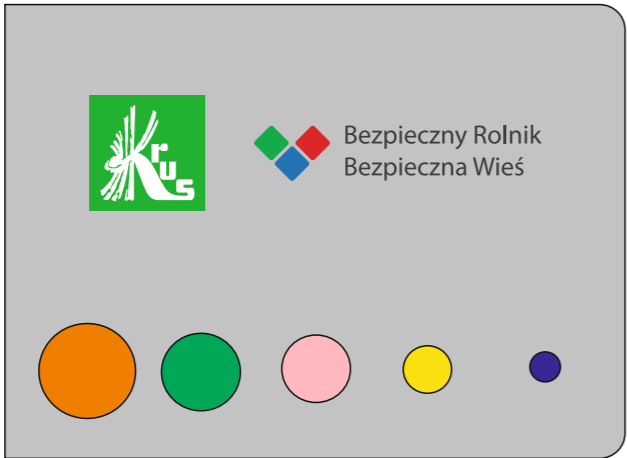

1, Opaski odblaskowe, wymiar 34 x 3 cm , kolory do wyboru + nadruk UV 28 x 2 cm

KASA ROLNICZEGO
UBEZPIECZENIA SPOŁECZNEGO

www.gov.pl/krus

Bezpieczny Rolnik
Bezpieczna Wieś

2. Torba składana, wymiar 56 x 38cm razem z uszami, kolory do wyboru + nadruk kolorowy

3. Karteczki samoprzylepne wymiar 8,1x 5,4cm, kolory do wyboru

4. Zakładka z karteczkami 21,7 x 6,8 cm, + nadruk kolorowy Śr4,5 cm - winylowa etykieta

5. Torba papierowa eko

18 x 8 x 22,5

6. Torba papierowa eko