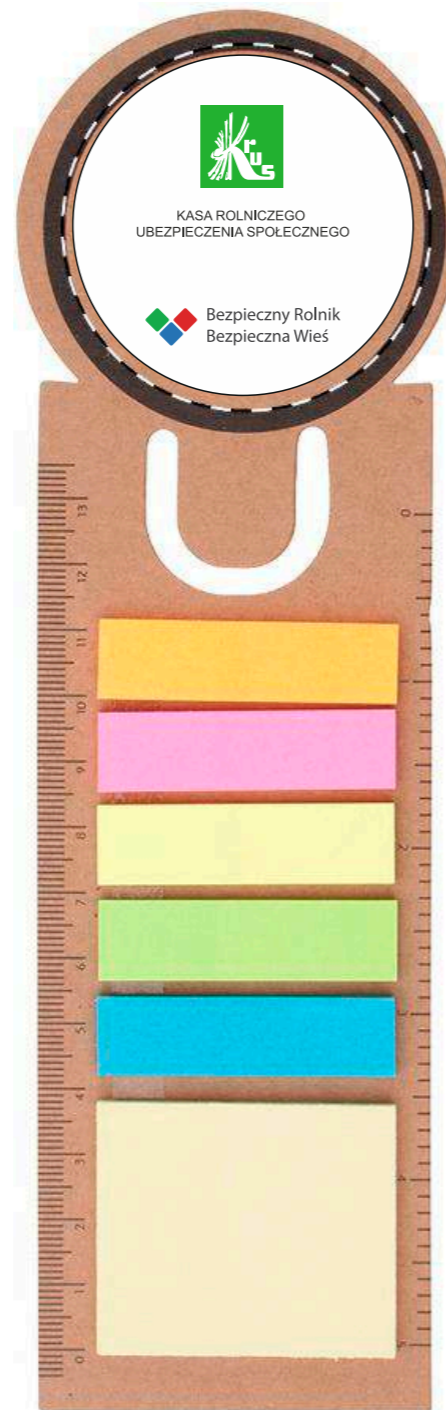

1, Opaski odblaskowe, wymiar 34 x 3 cm , kolory do wyboru + nadruk UV 28 x 2 cm

KASA ROLNICZEGO
UBEZPIECZENIA SPOŁECZNEGO

www.gov.pl/krus

Bezpieczny Rolnik
Bezpieczna Wieś

2. Torba składana, wymiar 56 x 38cm razem z uszami, kolory do wyboru + nadruk kolorowy

3. Karteczki samoprzylepne wymiar 8,1x 5,4cm, kolory do wyboru

4. Zakładka z karteczkami 21,7 x 6,8 cm, + nadruk kolorowy Śr4,5 cm - winylowa etykieta

5. Torba papierowa eko

18 x 8 x 22,5

6. Torba papierowa eko

25 x 11 x 32