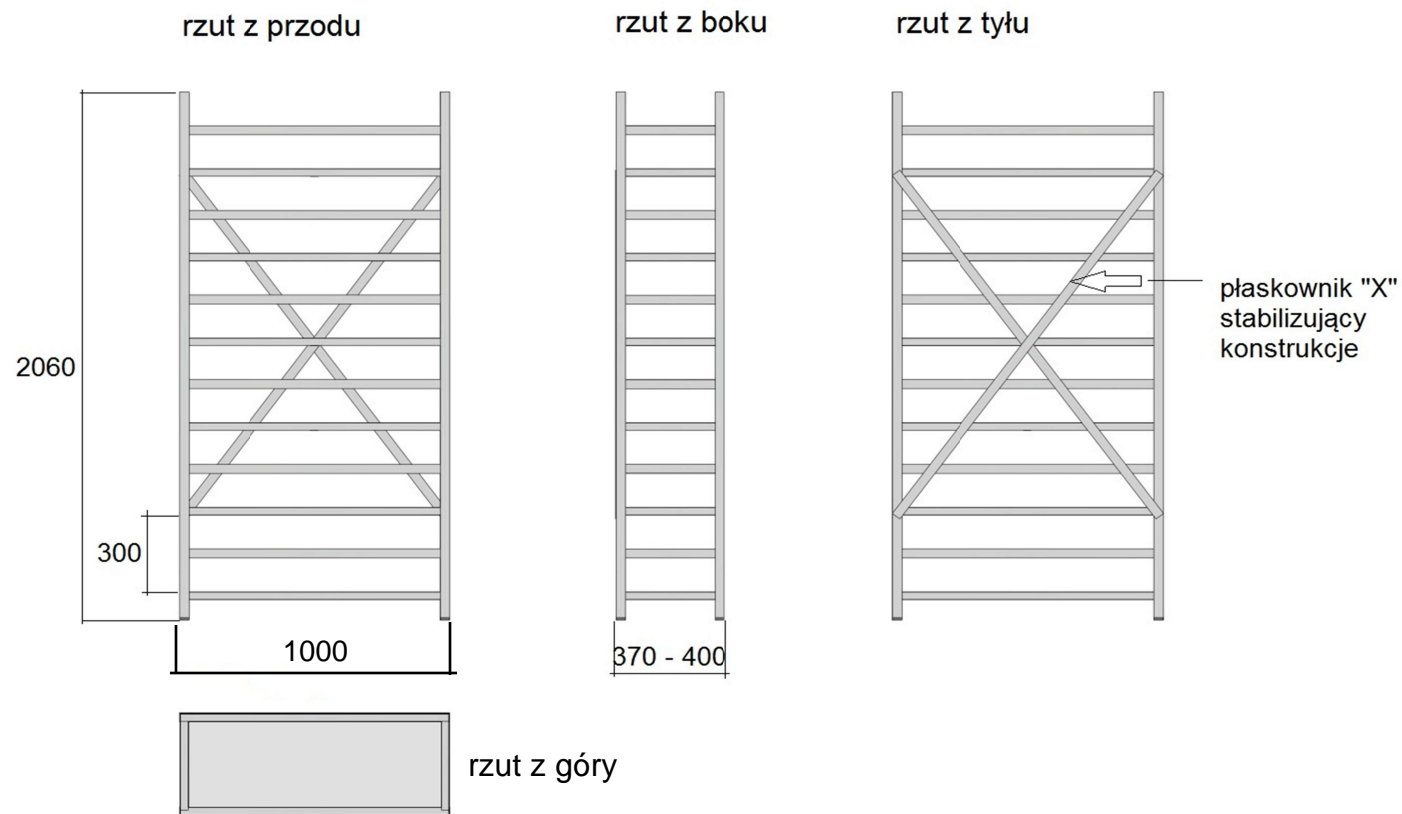

pok. 212 / pom. 011 C
regał

UWAGA:
wszystkie wymiary do sprawdzenia
przez Wykonawcę przed podjęciem
prac

7.04.2025

- 9 -

Projektowanie i produkcja mebli na zamówienie
inż. Włodzimierz Król
www.kondor.bydgoszcz.pl