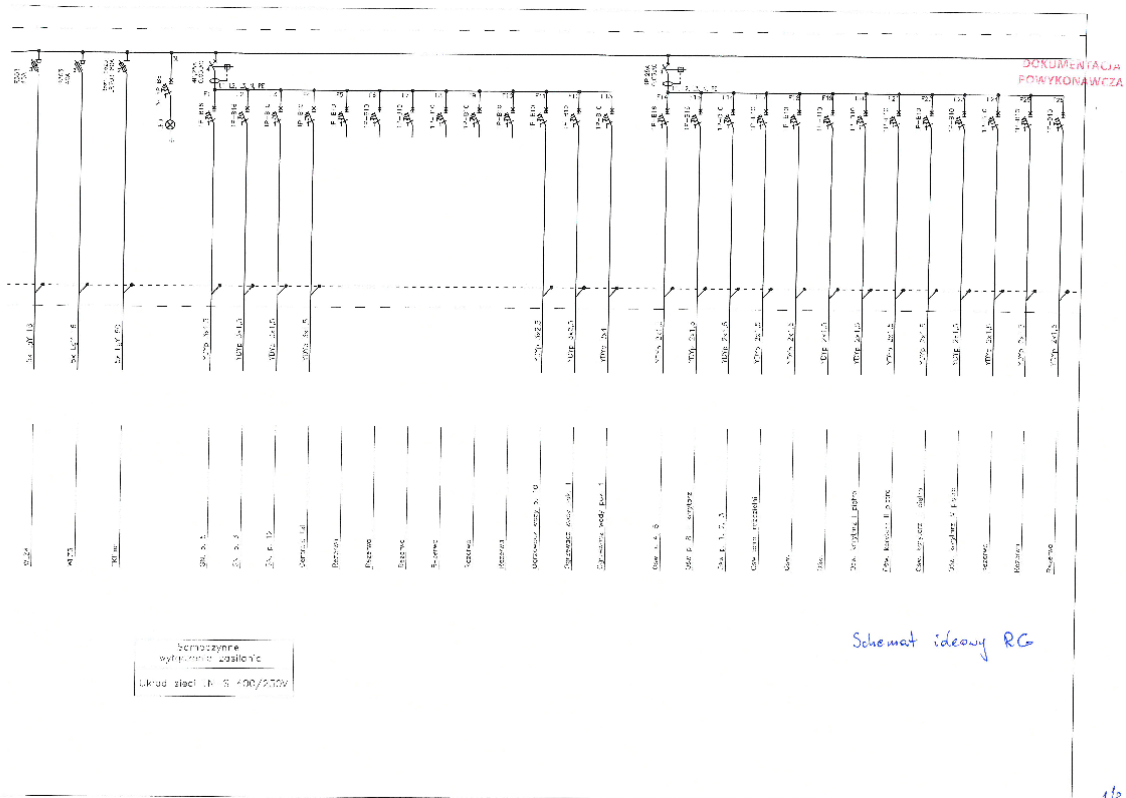

Część I dostawa zewnętrznej stacji ładowania w OR KRUS w Białymstoku

Część II dostawa wewnętrznej stacji ładowania w PT KRUS w Zambrowie